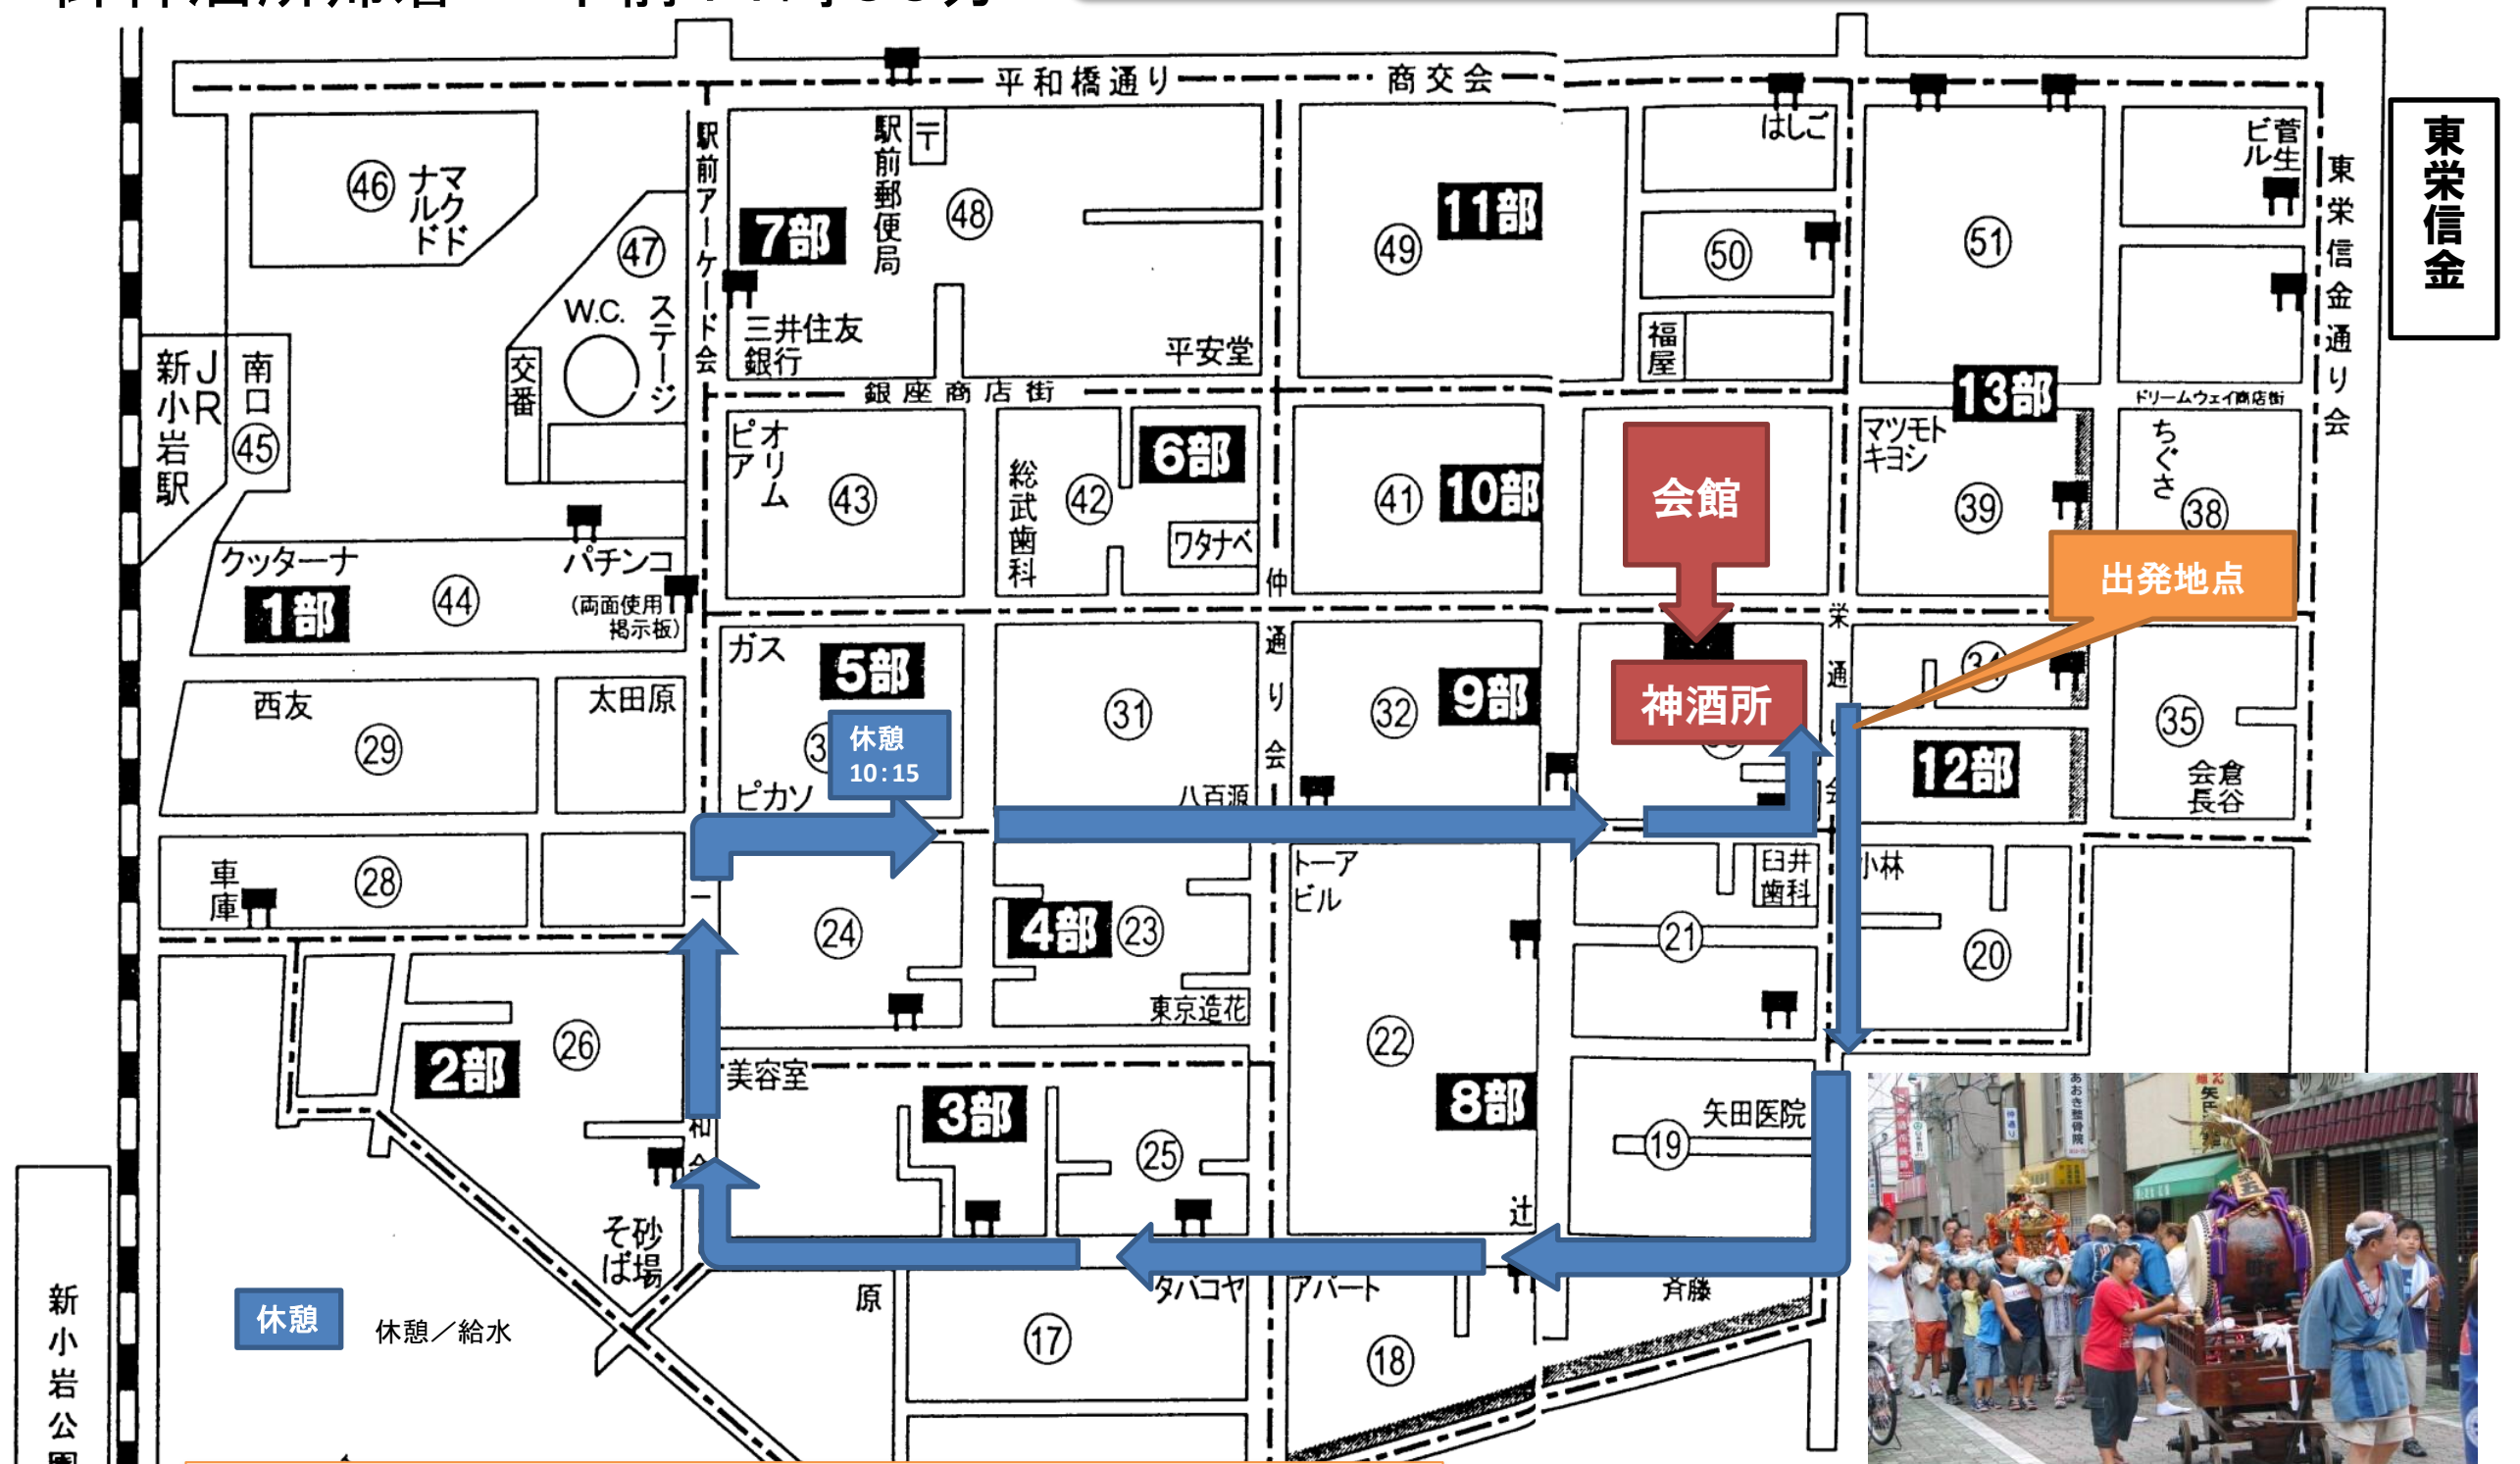

平成22年8月22日(日)

(神酒所)新小岩1-33-8

東栄信金出発
御神酒所帰着

午後 1時00分
午後 4時30分

本祭 大人神輿

休憩場所 東栄信金車庫
午後1時00分 出発

出発地点

東栄信金

担ぎ手の皆さんは、出発時間／場所に集合下さい。

新小岩第五自治会見取図

新小岩公園

子供神輿／山車巡行図 平成22年8月21日(土) (神酒所)新小岩1-33-8

御神酒所出発 午後 2時00分
御神酒所帰着 午後 4時00分

宵宮 子供神輿／山車

担ぎ手の皆さんは、出発時間／場所に集合下さい。

新小岩第五自治会見取図

子供神輿／山車巡行図 平成22年8月22日(日) (神酒所)新小岩1-33-8

御神酒所出発 午前 9時15分
御神酒所帰着 午前11時00分

本祭 子供神輿／山車

担ぎ手の皆さんは、出発時間／場所に集合下さい。

新小岩第五自治会見取図

子供神輿／山車巡行図 平成22年8月22日(日) (神酒所)新小岩1-33-8

御神酒所出発 午後 1時00分
御神酒所帰着 午後 4時00分

本祭 子供神輿／山車

担ぎ手の皆さんは、出発時間／場所に集合下さい。

新小岩第五自治会見取図