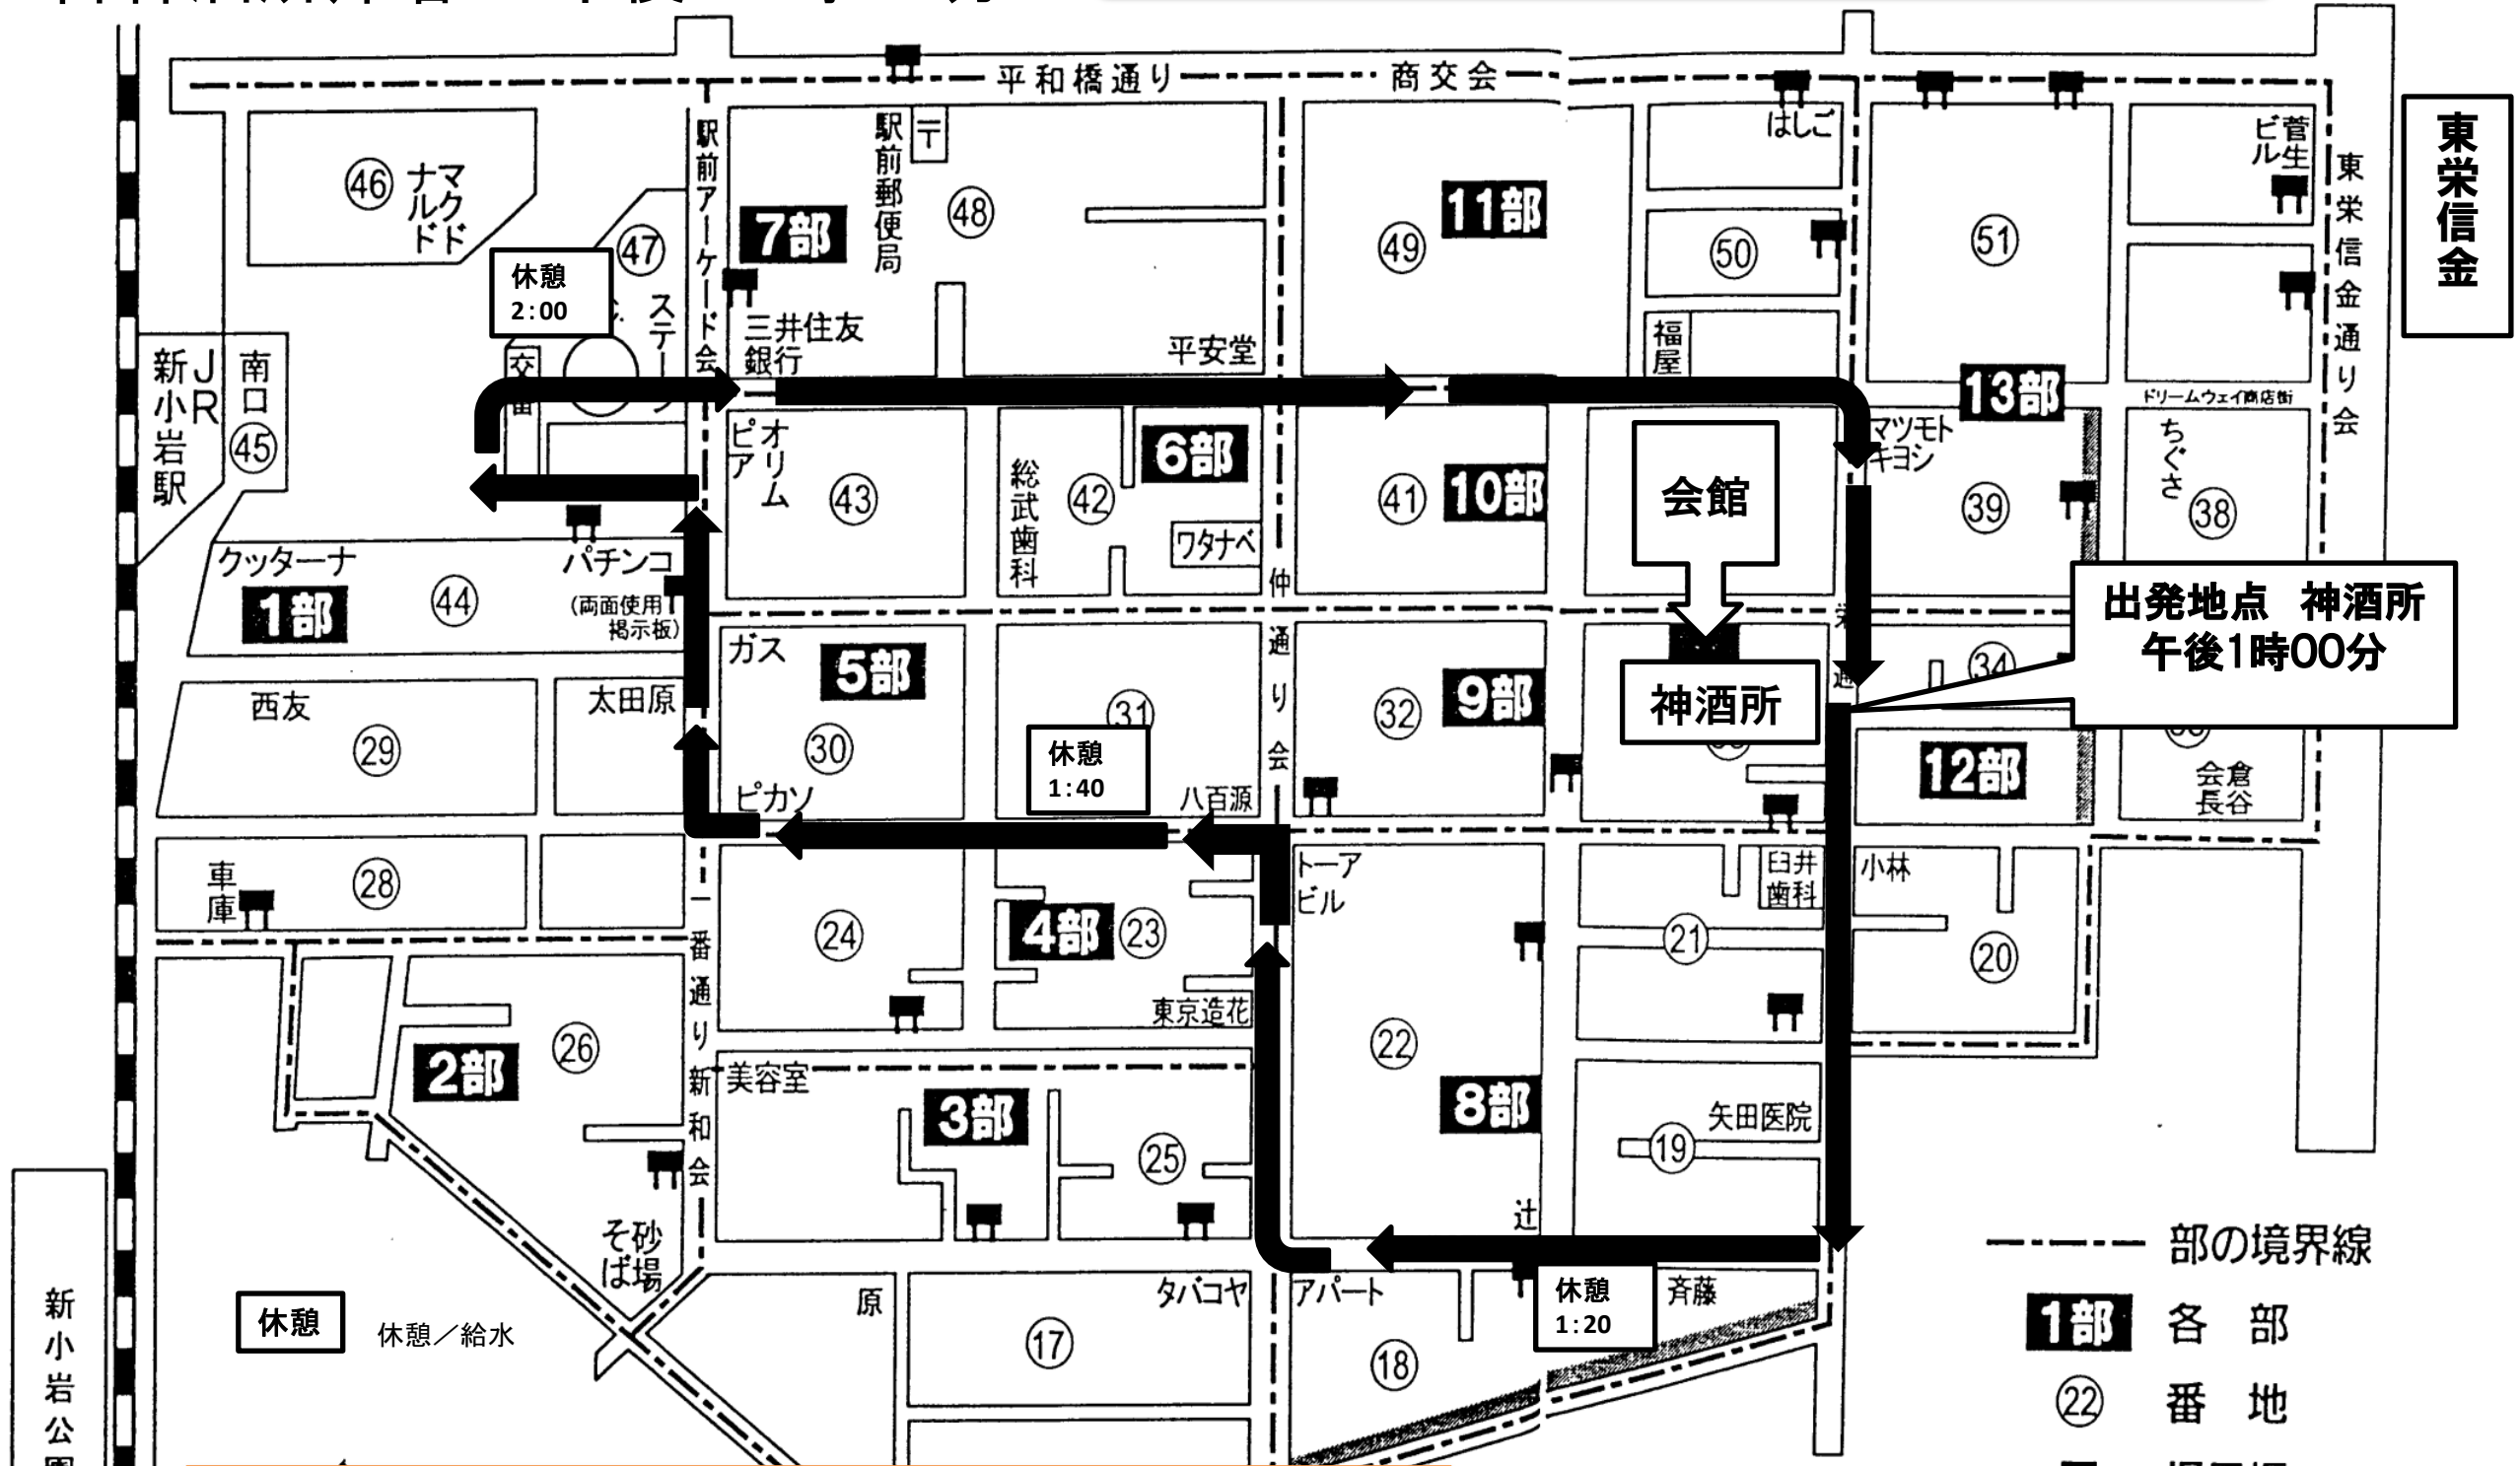

御神酒所出発 午前 9時00分 駅前広場到着午前10時20分
 東栄信金帰着 午後12時00分

本祭連合渡御

大人神輿大祭連合渡御式典 (駅前広場)
 駅前広場 午前10時30分
 神輿出発 午前11時00分

休憩場所 神酒所
 午後12時00分 昼食

大人神輿巡行図 平成26年8月24日(日) (神酒所)新小岩1-33-8

御神酒所出発 午後 2時00分
 御神酒所帰着 午後 4時30分

本祭 大人神輿

東栄信金

新小岩公園

担ぎ手の皆さんは、出発時間／場所に集合下さい。

新小岩第五自治会見取図

子供神輿／山車巡行図 平成26年8月24日(日) (神酒所)新小岩1-33-8

御神酒所出発 午後 1時00分
御神酒所帰着 午後 2時30分

本祭 子供神輿／山車

出発地点 神酒所
午後1時00分

- 部の境界線
- 1部** 各部
- ②② 番地
- 掲示板

担ぎ手の皆さんは、出発時間／場所に集合下さい。

新小岩第五自治会見取図