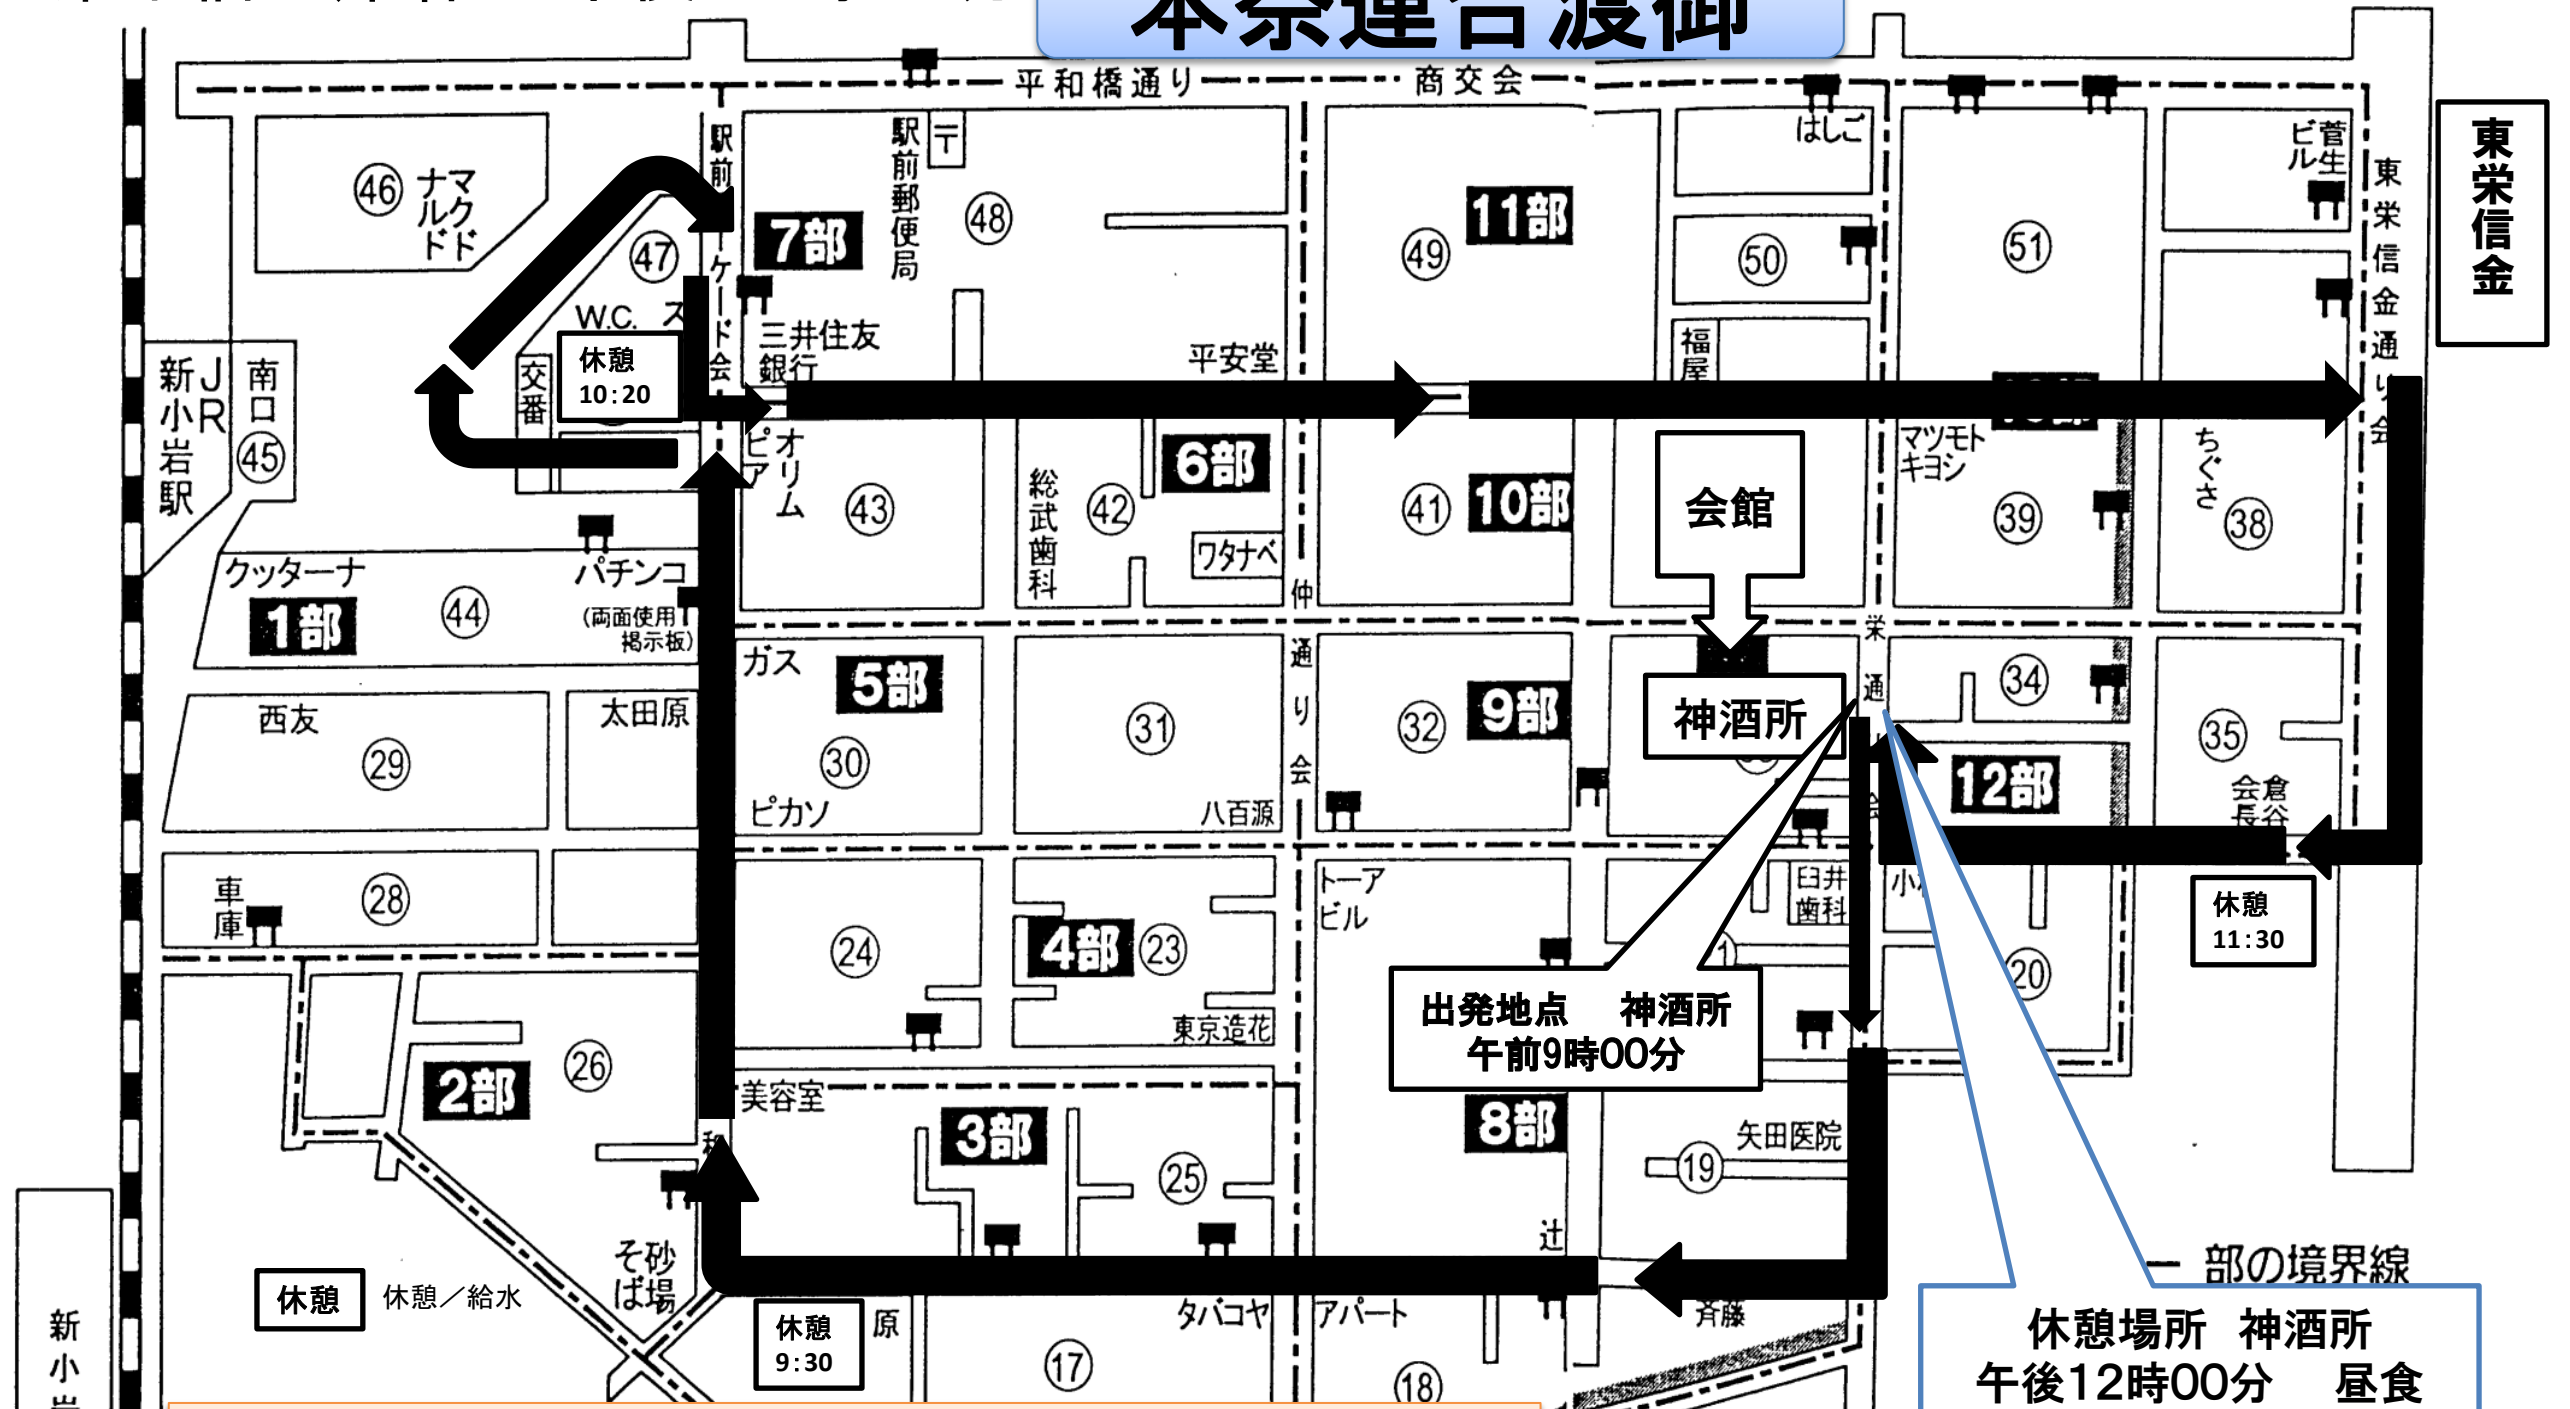

大人神輿巡行図 平成26年8月23日(土)

(神酒所)新小岩1-33-8

御神酒所出発
御神酒所帰着

午後6時00分
午後8時00分

宵宮 大人神輿

担ぎ手の皆さんは、出発時間／場所に集合下さい。

新小岩第五自治会見取図

大人神輿巡行図 平成26年8月24日(日) (神酒所)新小岩1-33-8

御神酒所出発 午前 9時00分 駅前広場到着午前10時20分
 東栄信金帰着 午後12時00分

本祭連合渡御

大人神輿大祭連合渡御式典 (駅前広場)
 駅前広場 午前10時30分
 神輿出発 午前11時00分

休憩場所 神酒所
 午後12時00分 昼食

大人神輿巡行図 平成26年8月24日(日) (神酒所)新小岩1-33-8

御神酒所出発 午後 2時00分
 御神酒所帰着 午後 4時30分

本祭 大人神輿

東栄信金

新小岩公園

担ぎ手の皆さんは、出発時間／場所に集合下さい。

新小岩第五自治会見取図

子供神輿／山車巡行図 平成26年8月24日(日) (神酒所)新小岩1-33-8

御神酒所出発 午後 1時00分
御神酒所帰着 午後 2時30分

本祭 子供神輿／山車

出発地点 神酒所
午後1時00分

- 部の境界線
- 1部** 各部
- ②② 番地
- 掲示板

担ぎ手の皆さんは、出発時間／場所に集合下さい。

新小岩第五自治会見取図