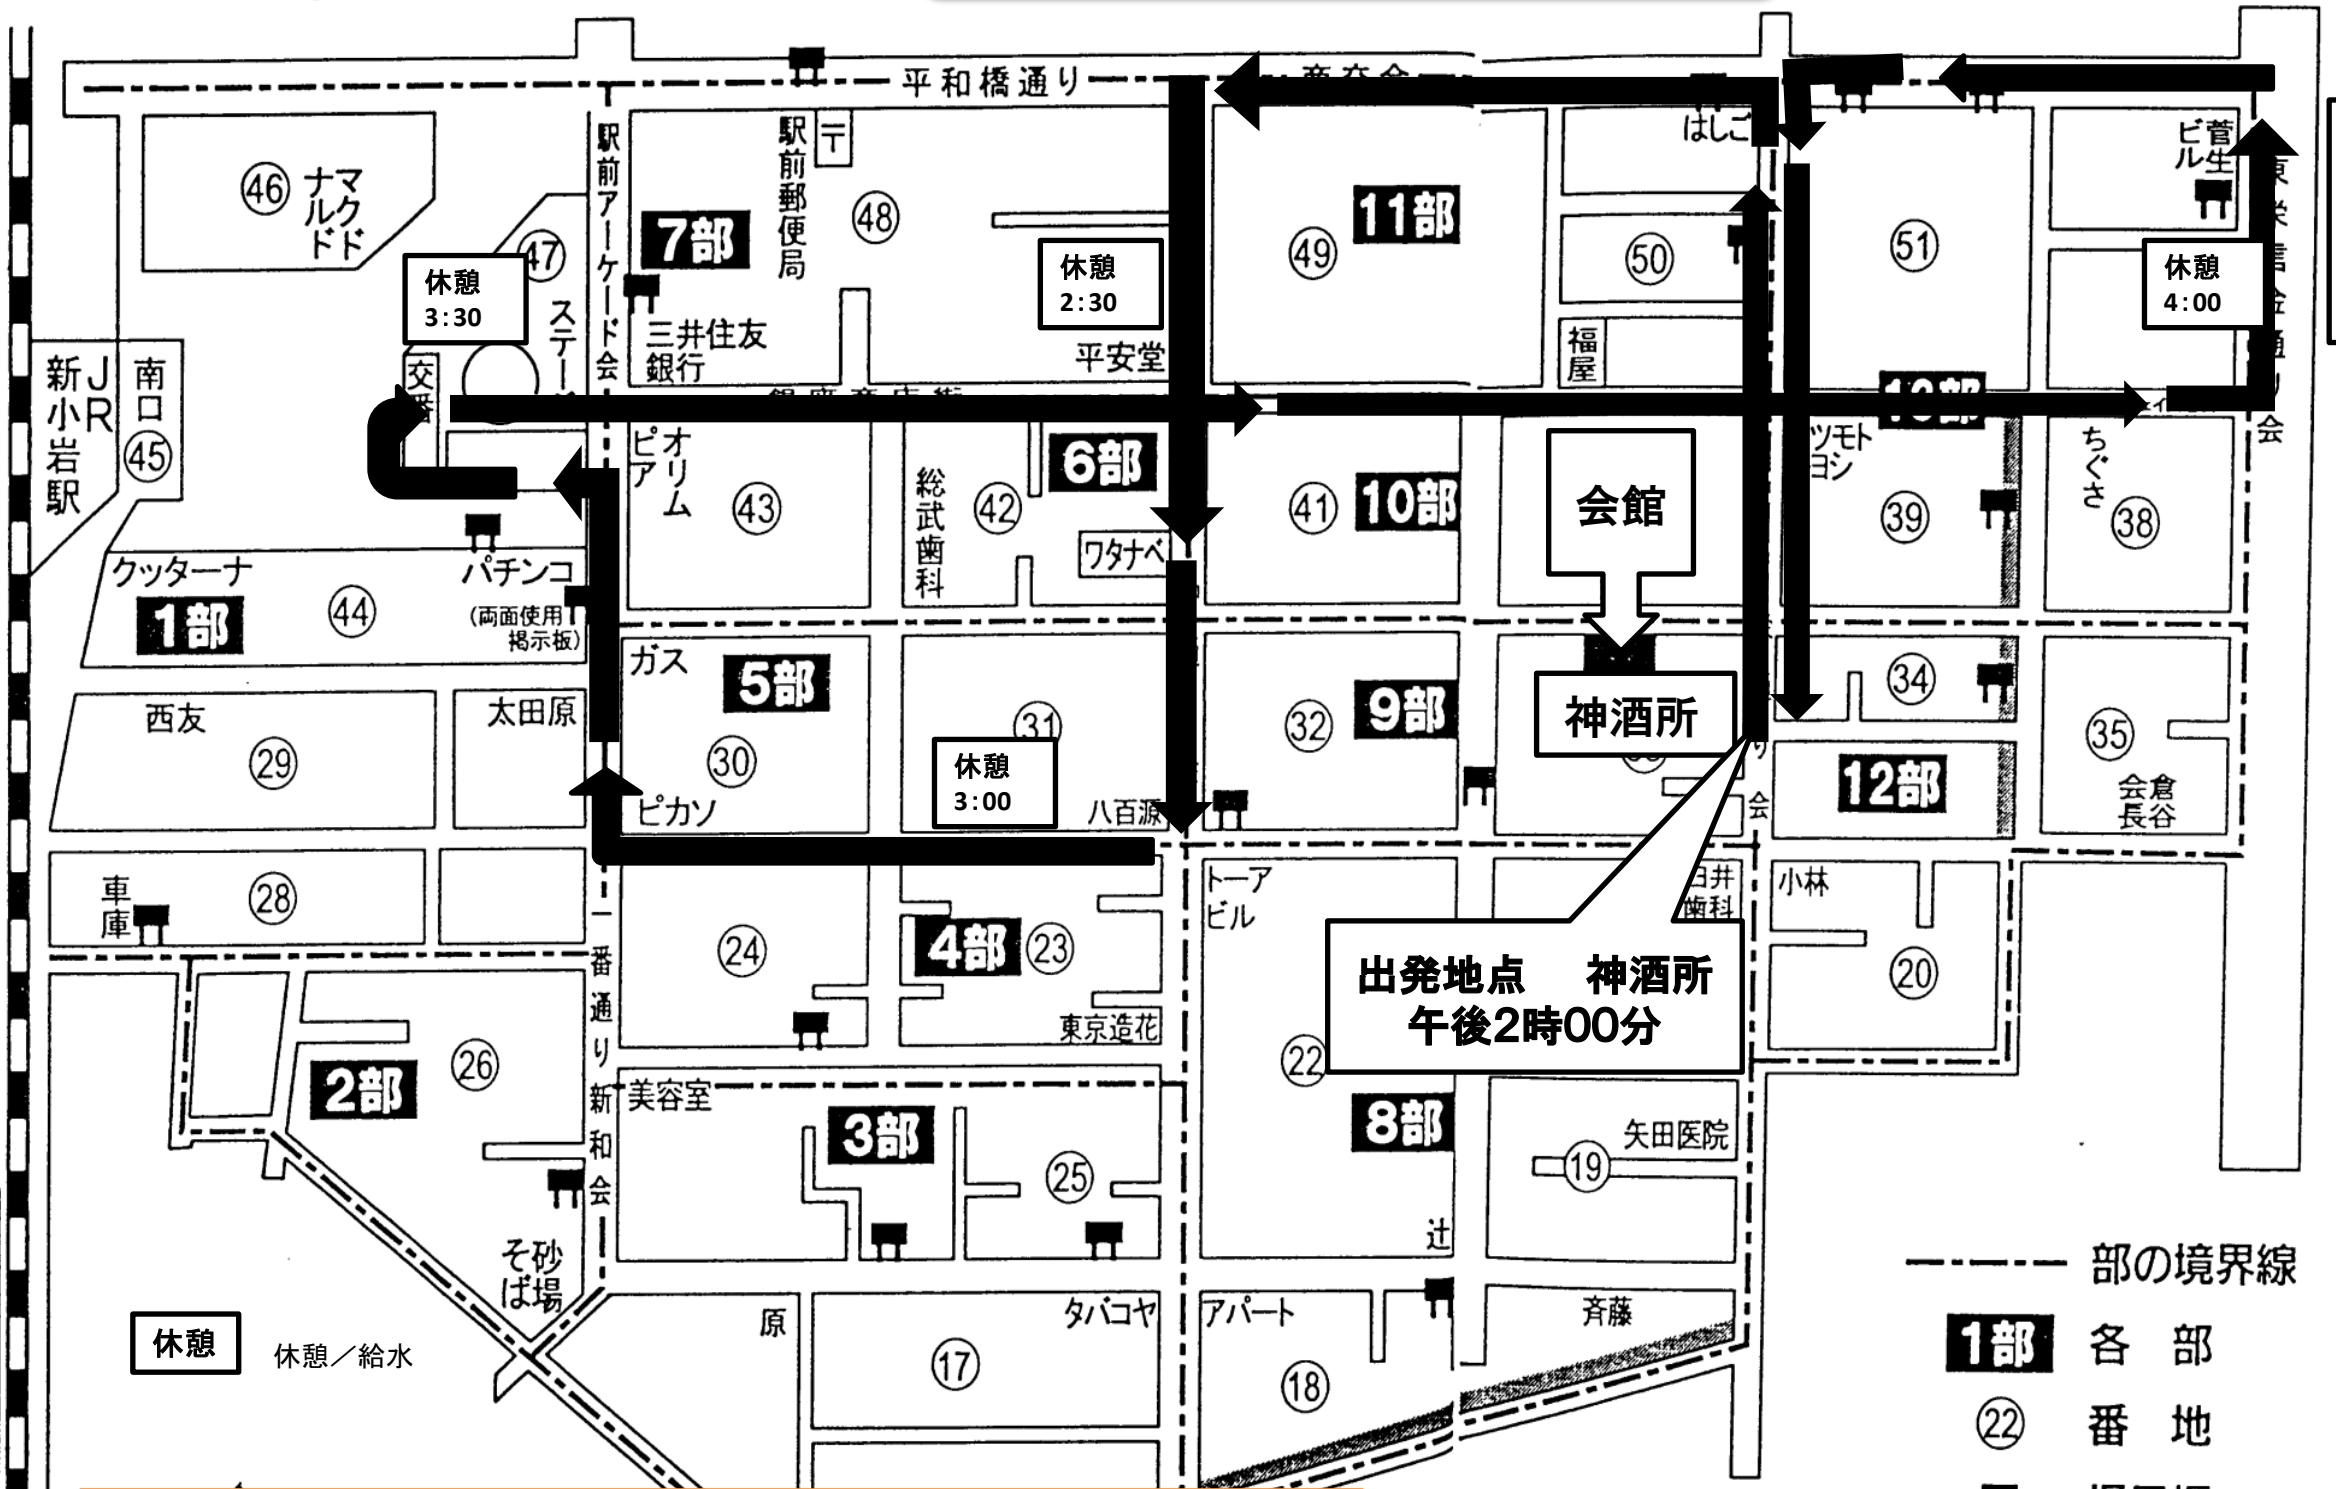

大人神輿巡行図 平成26年8月23日(土)

(神酒所)新小岩1-33-8

御神酒所出発
御神酒所帰着

午後6時00分
午後8時00分

宵宮 大人神輿

担ぎ手の皆さんは、出発時間／場所に集合下さい。

新小岩第五自治会見取図

大人神輿巡行図 平成26年8月24日(日) (神酒所)新小岩1-33-8

御神酒所出発 午前 9時00分 駅前広場到着午前10時20分
 東栄信金帰着 午後12時00分

本祭連合渡御

大人神輿大祭連合渡御式典 (駅前広場)
 駅前広場 午前10時30分
 神輿出発 午前11時00分

休憩場所 神酒所
 午後12時00分 昼食

大人神輿巡行図 平成26年8月24日(日) (神酒所)新小岩1-33-8

御神酒所出発 午後 2時00分
 御神酒所帰着 午後 4時30分

本祭 大人神輿

東栄信金

新小岩公園

担ぎ手の皆さんは、出発時間／場所に集合下さい。

新小岩第五自治会見取図

子供神輿／山車巡行図 平成26年8月24日(日) (神酒所)新小岩1-33-8

御神酒所出発 午後 1時00分
御神酒所帰着 午後 2時30分

本祭 子供神輿／山車

出発地点 神酒所
午後1時00分

- 部の境界線
- 1部** 各部
- ②② 番地
- 掲示板

担ぎ手の皆さんは、出発時間／場所に集合下さい。

新小岩第五自治会見取図