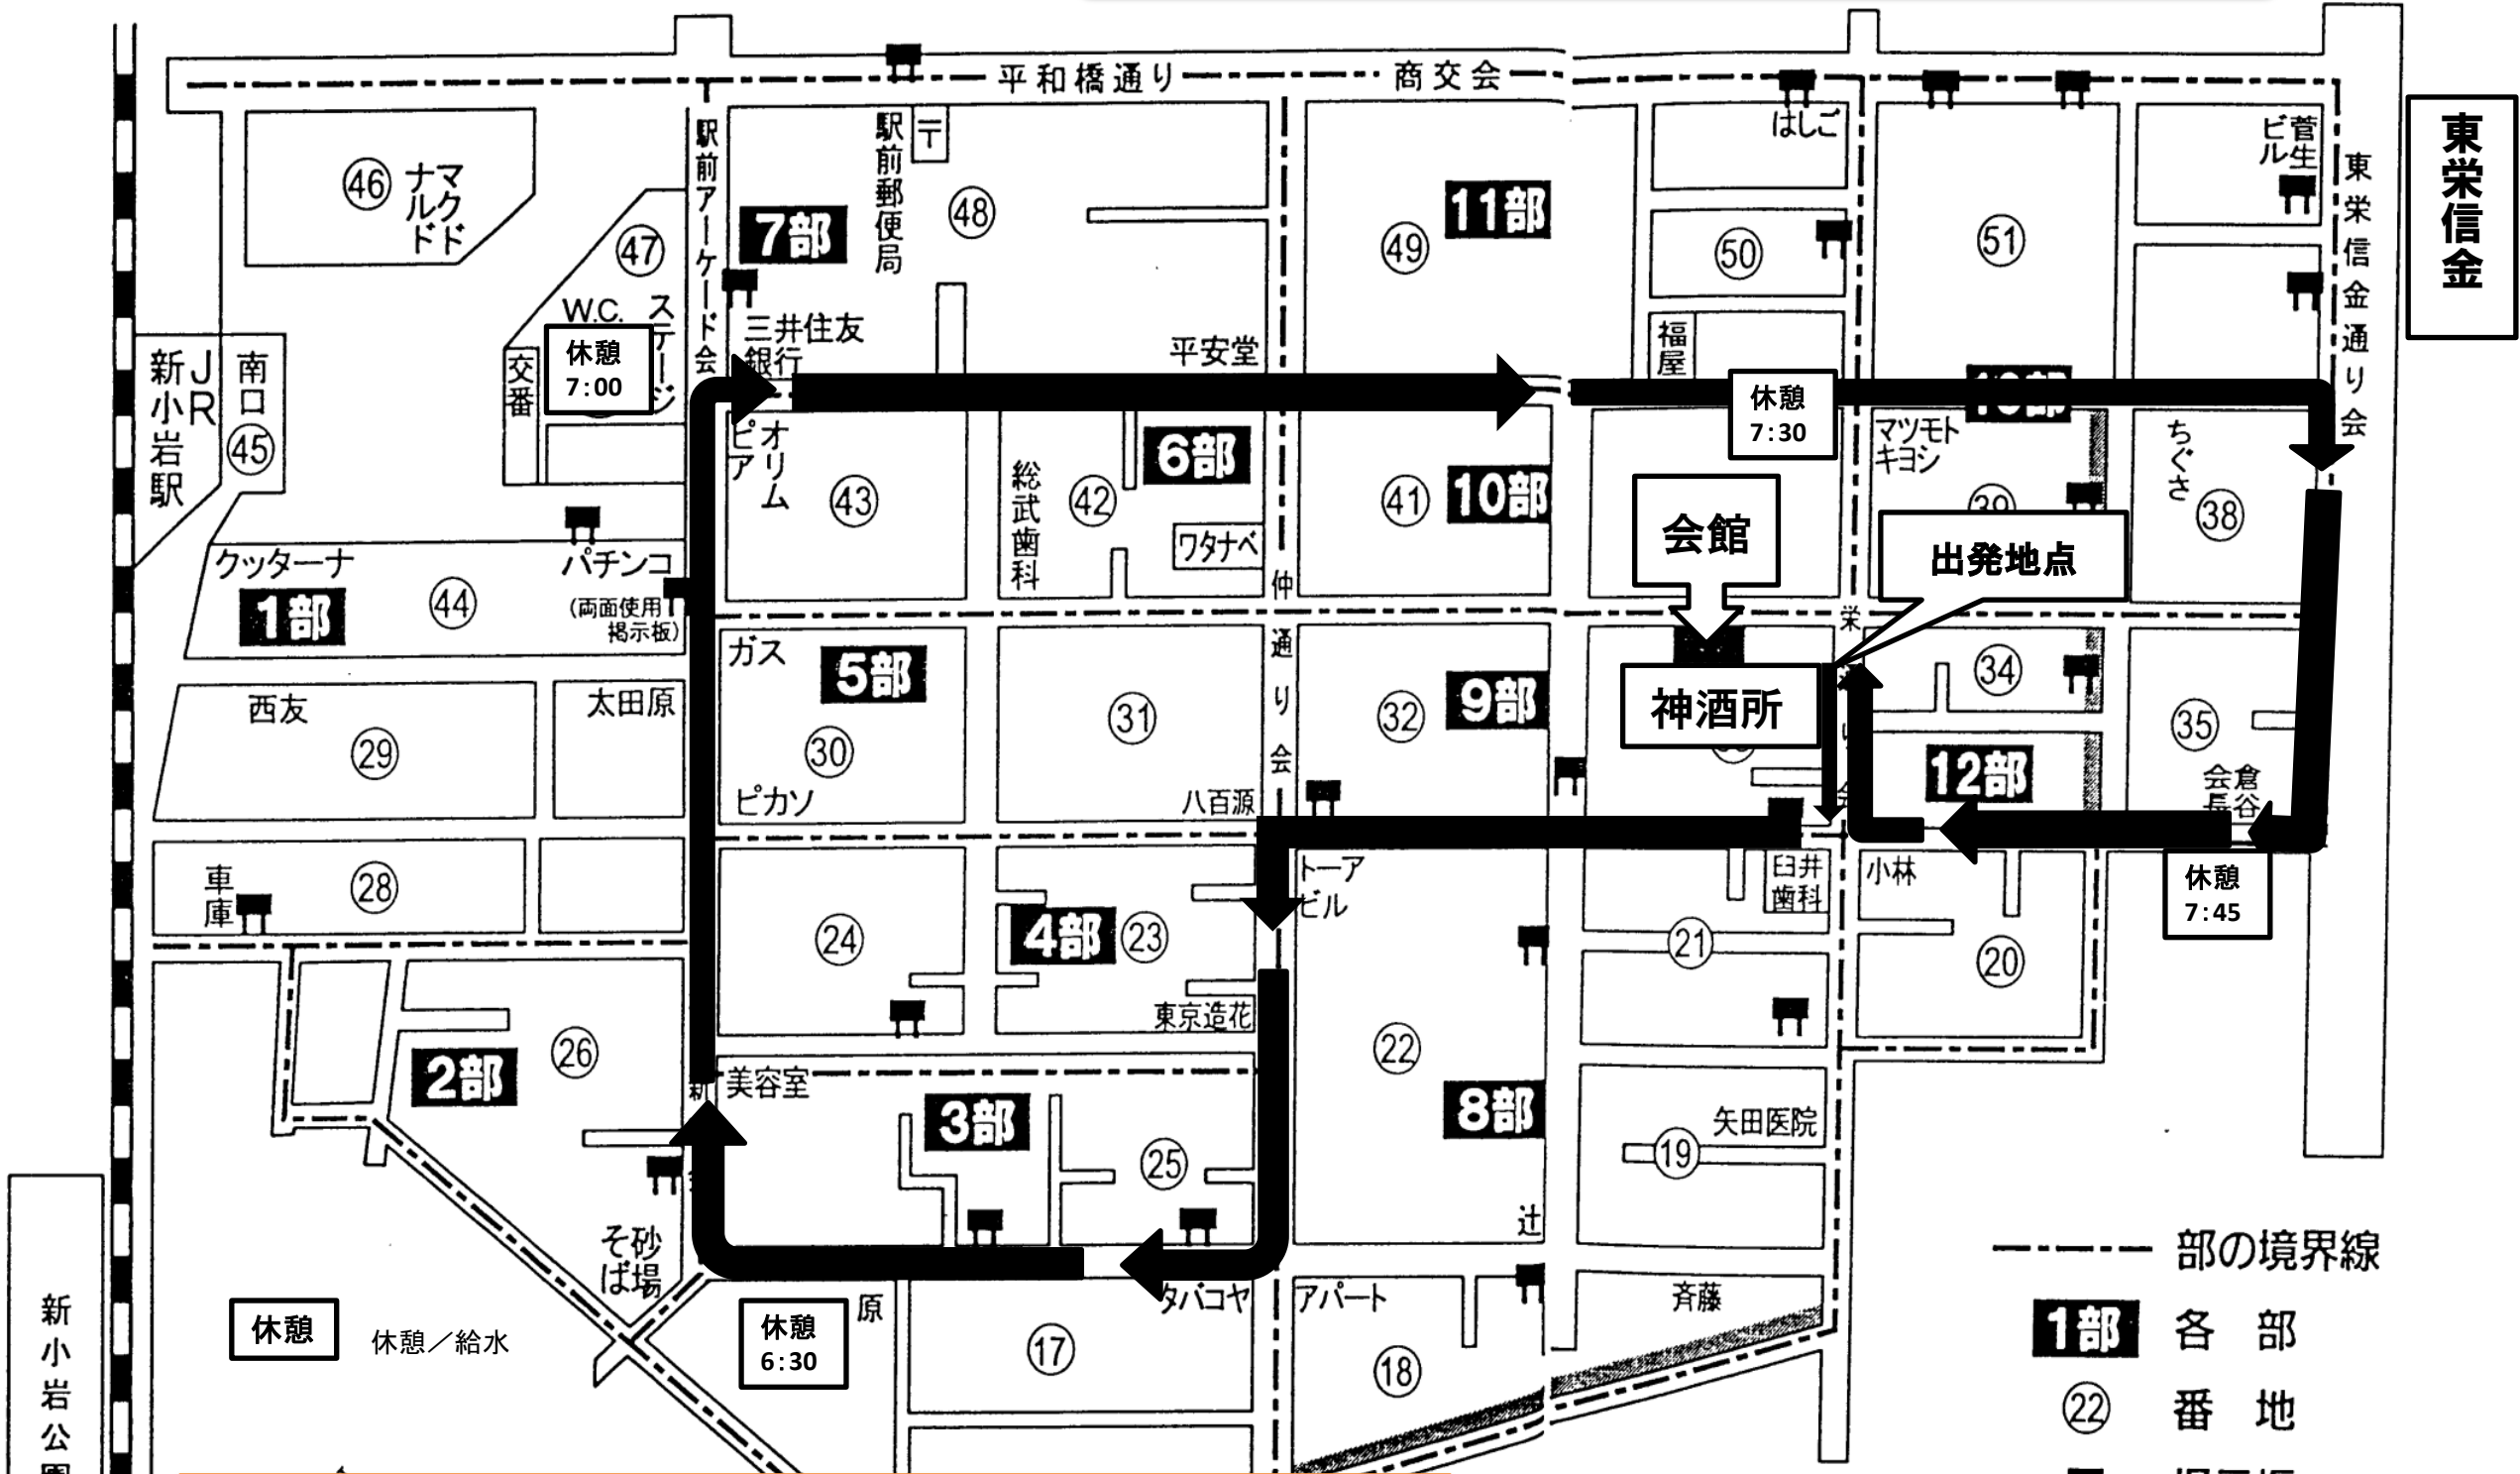

大人神輿巡行図 平成26年8月23日(土)

(神酒所)新小岩1-33-8

御神酒所出発
御神酒所帰着

午後6時00分
午後8時00分

宵宮 大人神輿

担ぎ手の皆さんは、出発時間／場所に集合下さい。

新小岩第五自治会見取図

大人神輿巡行図 平成26年8月24日(日) (神酒所)新小岩1-33-8

御神酒所出発 午前 9時00分 駅前広場到着午前10時20分
 東栄信金帰着 午後12時00分

本祭連合渡御

大人神輿大祭連合渡御式典 (駅前広場)
 駅前広場 午前10時30分
 神輿出発 午前11時00分

休憩場所 神酒所
 午後12時00分 昼食

大人神輿巡行図 平成26年8月24日(日) (神酒所)新小岩1-33-8

御神酒所出発 午後 2時00分
 御神酒所帰着 午後 4時30分

本祭 大人神輿

東栄信金

新小岩公園

担ぎ手の皆さんは、出発時間／場所に集合下さい。

新小岩第五自治会見取図

子供神輿／山車巡行図 平成26年8月24日(日) (神酒所)新小岩1-33-8

御神酒所出発 午後 1時00分
御神酒所帰着 午後 2時30分

本祭 子供神輿／山車

出発地点 神酒所
午後1時00分

- 部の境界線
- 1部** 各部
- ②② 番地
- 掲示板

担ぎ手の皆さんは、出発時間／場所に集合下さい。

新小岩第五自治会見取図