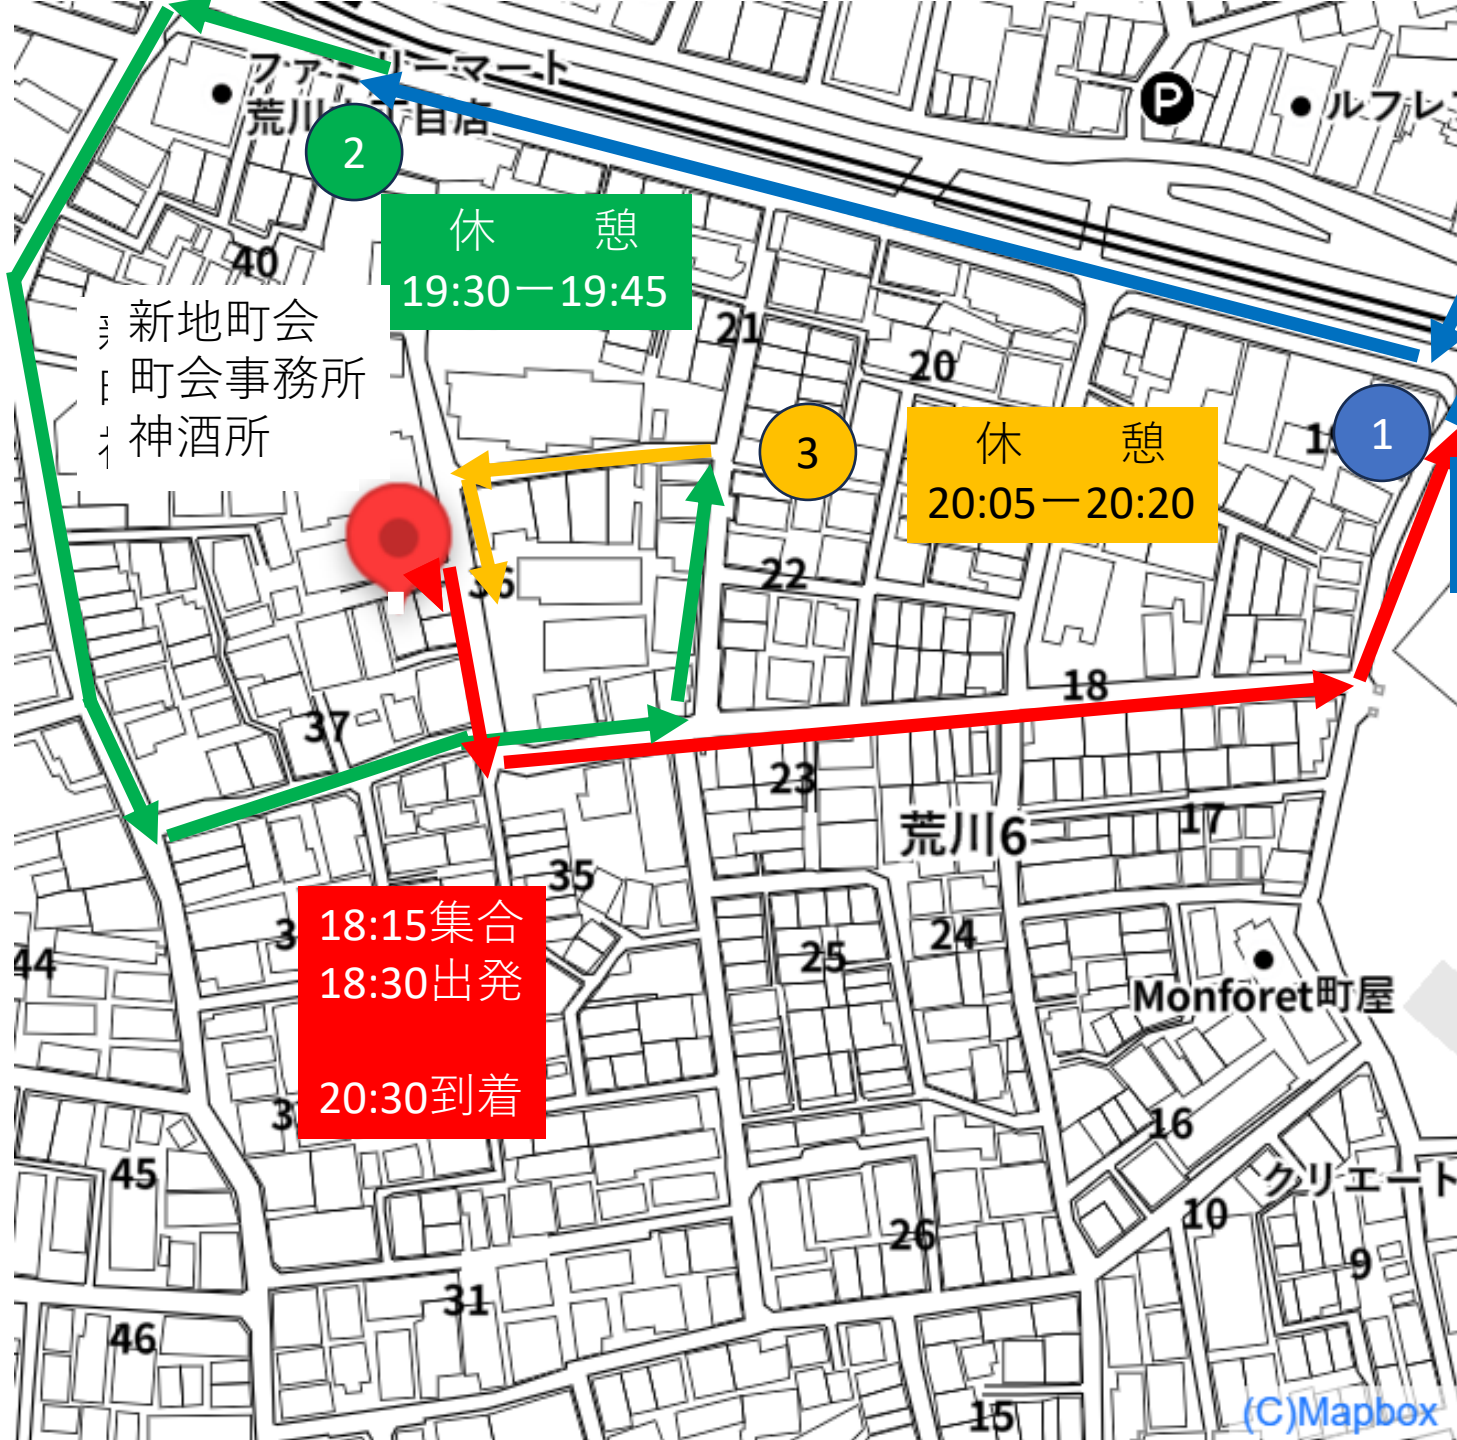

祭禮用 六月六日(土)

原稻荷神社

山車・子供神輿(町内渡御)

2

休憩
12:20-12:35

休憩
11:55-12:10

1

11:30集合
11:45出発
12:45到着

新地町会
町会事務所
神酒所

荒川六丁目新地町会

(C)Mapbox

祭禮用 六月六日(土) 大人神輿(町内渡御)

原稻荷神社

休憩
18:45-18:55

休憩
20:05-20:20

休憩
19:30-19:45

18:15集合
18:30出発
20:30到着

荒川六丁目新地町会

新地町会
町会事務所
神酒所

(C)Mapbox

祭禮用 六月七日(日)

山車・子供神輿(町内渡御)

原稲荷神社

休憩(神輿)
13:15-13:25

祭禮用

六月七日

(日)

大人神輿

(町内渡御)

ファミリーマート
荒川六丁目店

P

ルフレ