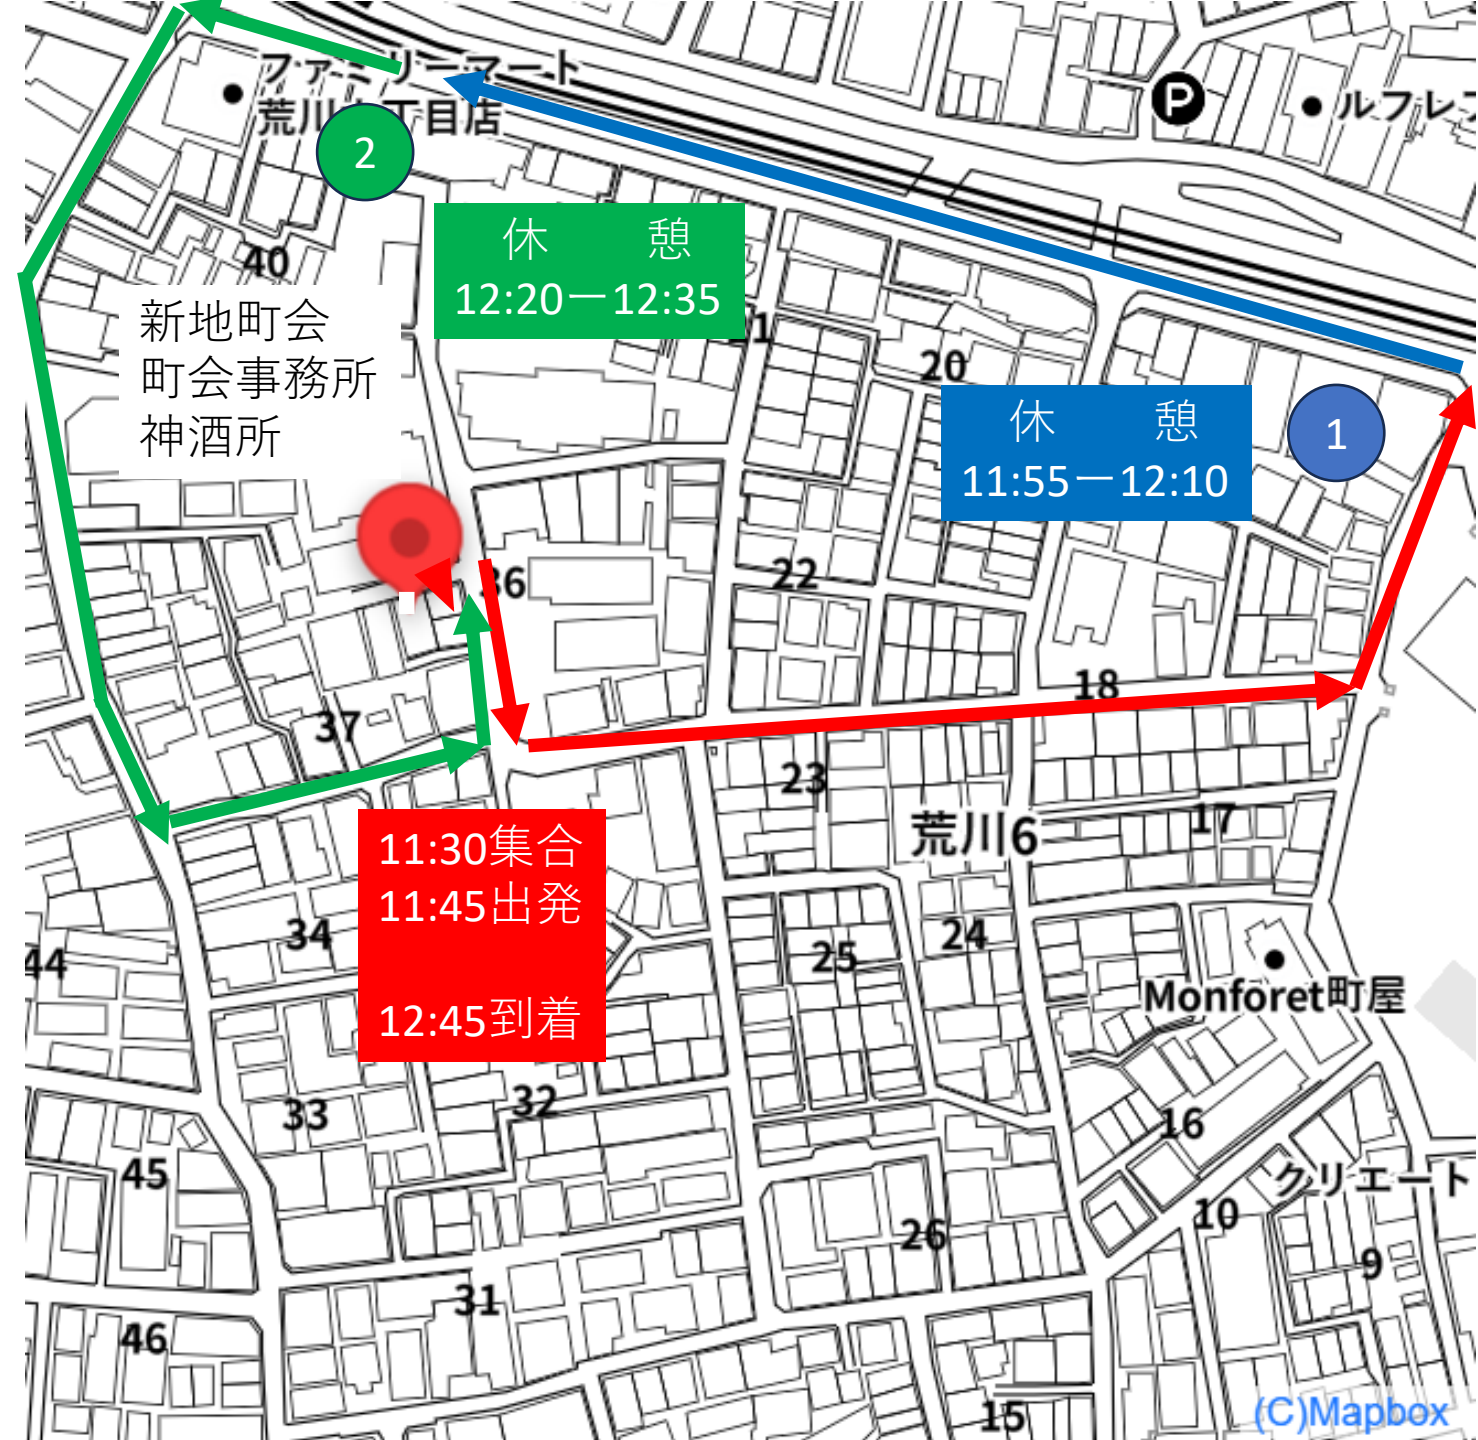

祭禮用 六月六日(土)

原稻荷神社

山車・子供神輿(町内渡御)

2

休憩
12:20-12:35

休憩
11:55-12:10

1

11:30集合
11:45出発
12:45到着

新地町会
町会事務所
神酒所

荒川六丁目新地町会

(C)Mapbox

祭禮用 六月六日(土) 大人神輿(町内渡御)

原稻荷神社

休憩
18:45-18:55

休憩
20:05-20:20

休憩
19:30-19:45

18:15集合
18:30出発
20:30到着

荒川六丁目新地町会

新地町会
町会事務所
神酒所

(C)Mapbox

祭禮用 六月七日(日)

山車・子供神輿(町内渡御)

原稲荷神社

休憩(神輿)
13:15-13:25

祭禮用

六月七日

(日)

大人神輿

(町内渡御)

ファミリーマート
荒川六丁目店

P

ルフレ