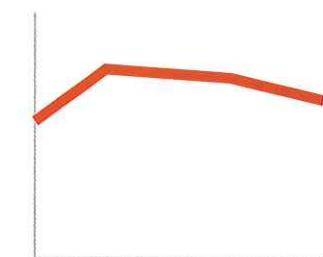

災害時の夜のあかり、 十分に準備できていますか？

デザイナー自身の避難経験をもとに、災害時のあかりの問題を解決するために開発された
新しいあかりの防災

経験者は知っているあかりの防災の問題点

懐中電灯だけでは足りない
夜のあかり

2011

東日本大震災後上がった
防災意識の低下

電池切れなど災害時
初めて使うことで起こる問題

「TOMORI AID (トモリエイド)」が解決します！

懐中電灯自体を
ランタンに変えられる

お子様と一緒に
楽しみながら防災を学べる

日常使いすることで
いざという時もすぐに使える

開発ストーリー

「TOMORI AID(トモリエイド)」はデザイナー本人が避難所での夜の経験から、懐中電灯の直線的な光では生活しづらいという問題を実感し、簡単に組み立てて懐中電灯を入れることでランタンの様なやわらかな光に変え、少しでも過ごしやすくする手助けができればという思いによって生まれた照明キットです。