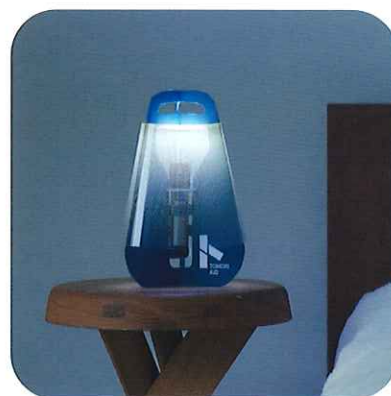

災害時の夜のあかり、 十分に準備できていますか？

デザイナー自身の避難経験をもとに、災害時のあかりの問題を解決するために開発された
新しいあかりの防災

経験者は知っているあかりの防災の問題点

懐中電灯だけでは足りない
夜のあかり

2011

東日本大震災後上がった
防災意識の低下

電池切れなど災害時
初めて使うことで起こる問題

「TOMORI AID (トモリエイド)」が解決します！

懐中電灯自体を
ランタンに変えられる

お子様と一緒に
楽しみながら防災を学べる

日常使いすることで
いざという時もすぐに使える

開発ストーリー

「TOMORI AID(トモリエイド)」はデザイナー本人が避難所での夜の経験から、懐中電灯の直線的な光では生活しづらいという問題を実感し、簡単に組み立てて懐中電灯を入れることでランタンの様なやわらかな光に変え、少しでも過ごしやすくする手助けができればという思いによって生まれた照明キットです。

TOMORI AID トモリエイド

シンプルなパーツで誰でも簡単に組み立てられます

A4 サイズに折り畳めるので防災バッグにも入ります

日常使いしたくなるデザイン性で普段使いの照明としても使用できます

絵を描いて世界で一つのランタンを作れます
大切な方へのギフトにも

楽しみながら防災を学ぶイベントやツールとしても活用できます

OEM も可能。コストを下げた簡易版も開発中で備蓄や配布用の役立つノベルティとしても