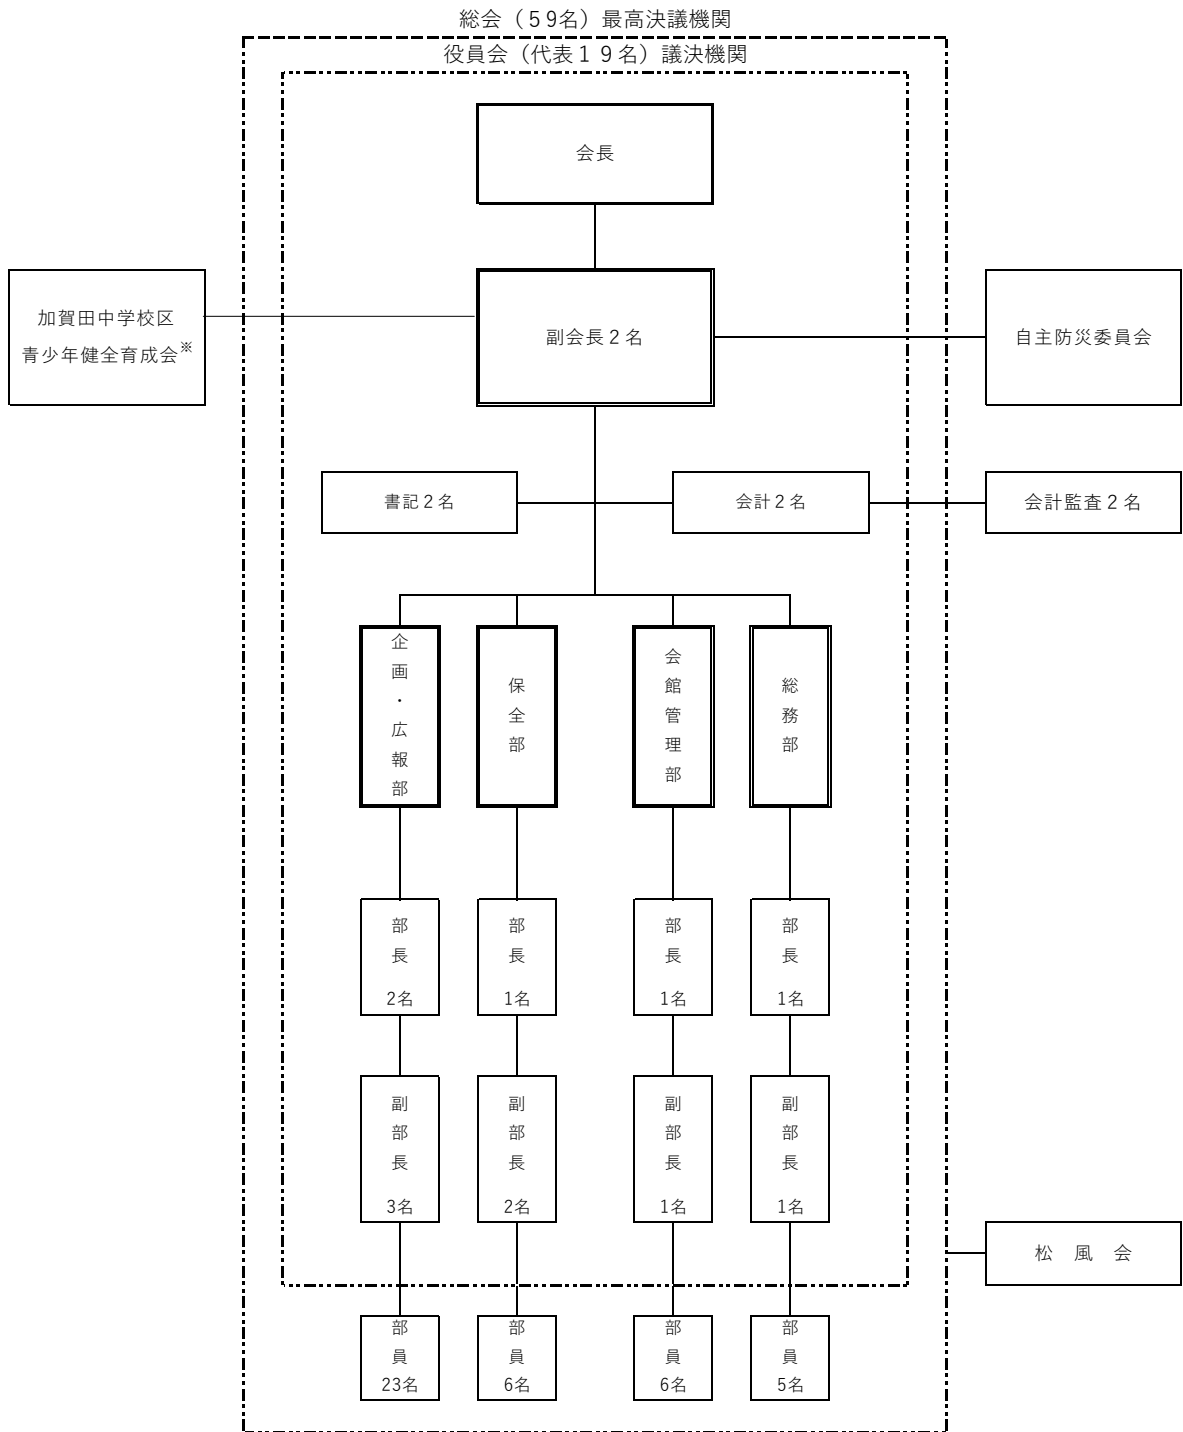

大矢船自治会組織構成図

- 認定団体※
- (1) 大矢船福祉委員会
 - (2) 加賀田中学校区青少年健全育成会
 - (3) 加賀田中学校区青色防犯パトロール隊
 - (4) 加賀田フェスティバル実行委員会
- ※ (2)から(4)は、近隣の自治会との協賛で進めています。
(3)は、ボランティア活動でもって児童の登校・下校等を見守る活動を行っています。

| | |
|-----|-------------------|
| 住民数 | 約3,150人 (1,011世帯) |
| 合同班 | 6班・7班 |
| | 4班・9班 |
| | 8班・16班 |
| | 14班・15班 |
| | 21班・22班 |
| | 48班・49班 |