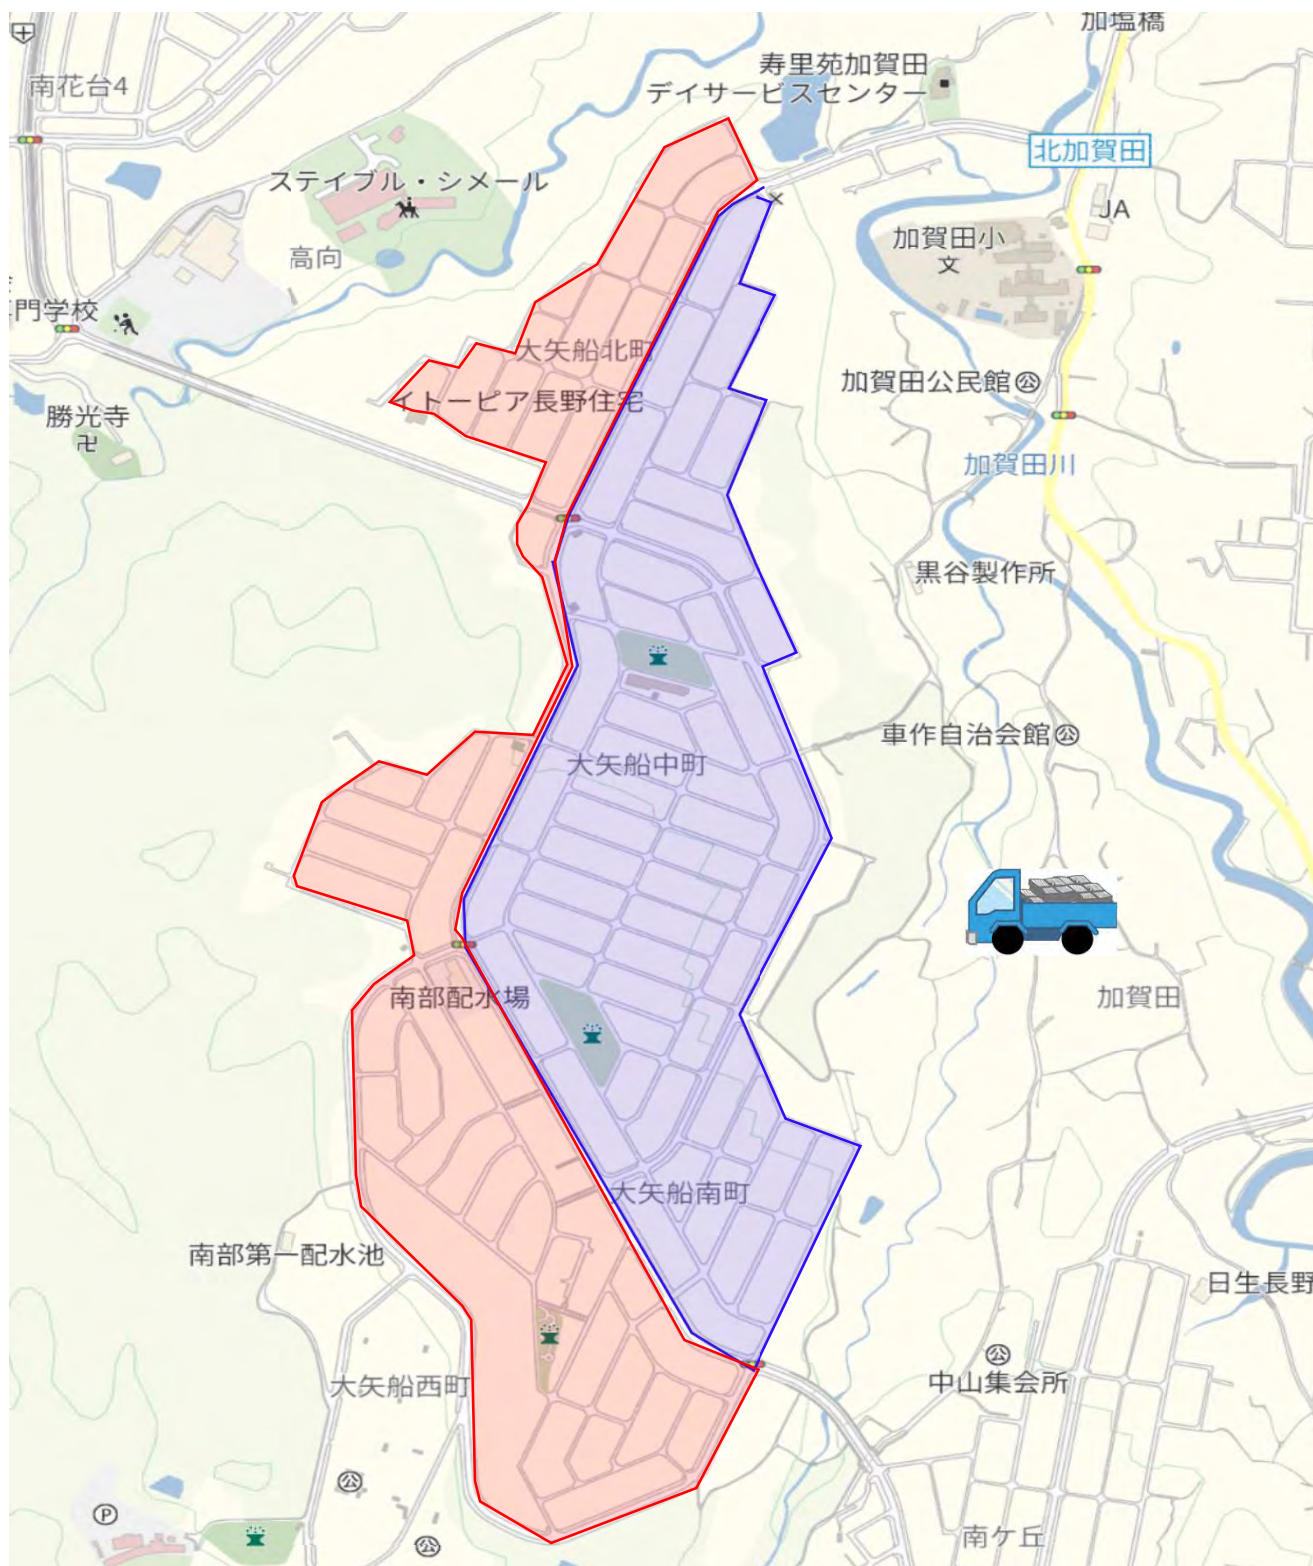

◆あかね紙業回収エリア

◆回収日、回収ルート

- ・内回り：第1第3火曜日
- ・外回り：第2第4火曜日

◆回収物

古着、新聞雑誌、アルミ空き缶

◆あかね紙業回収ルート(第1,3火曜日)

◆あかね紙業回収ルート(第2,4火曜日)