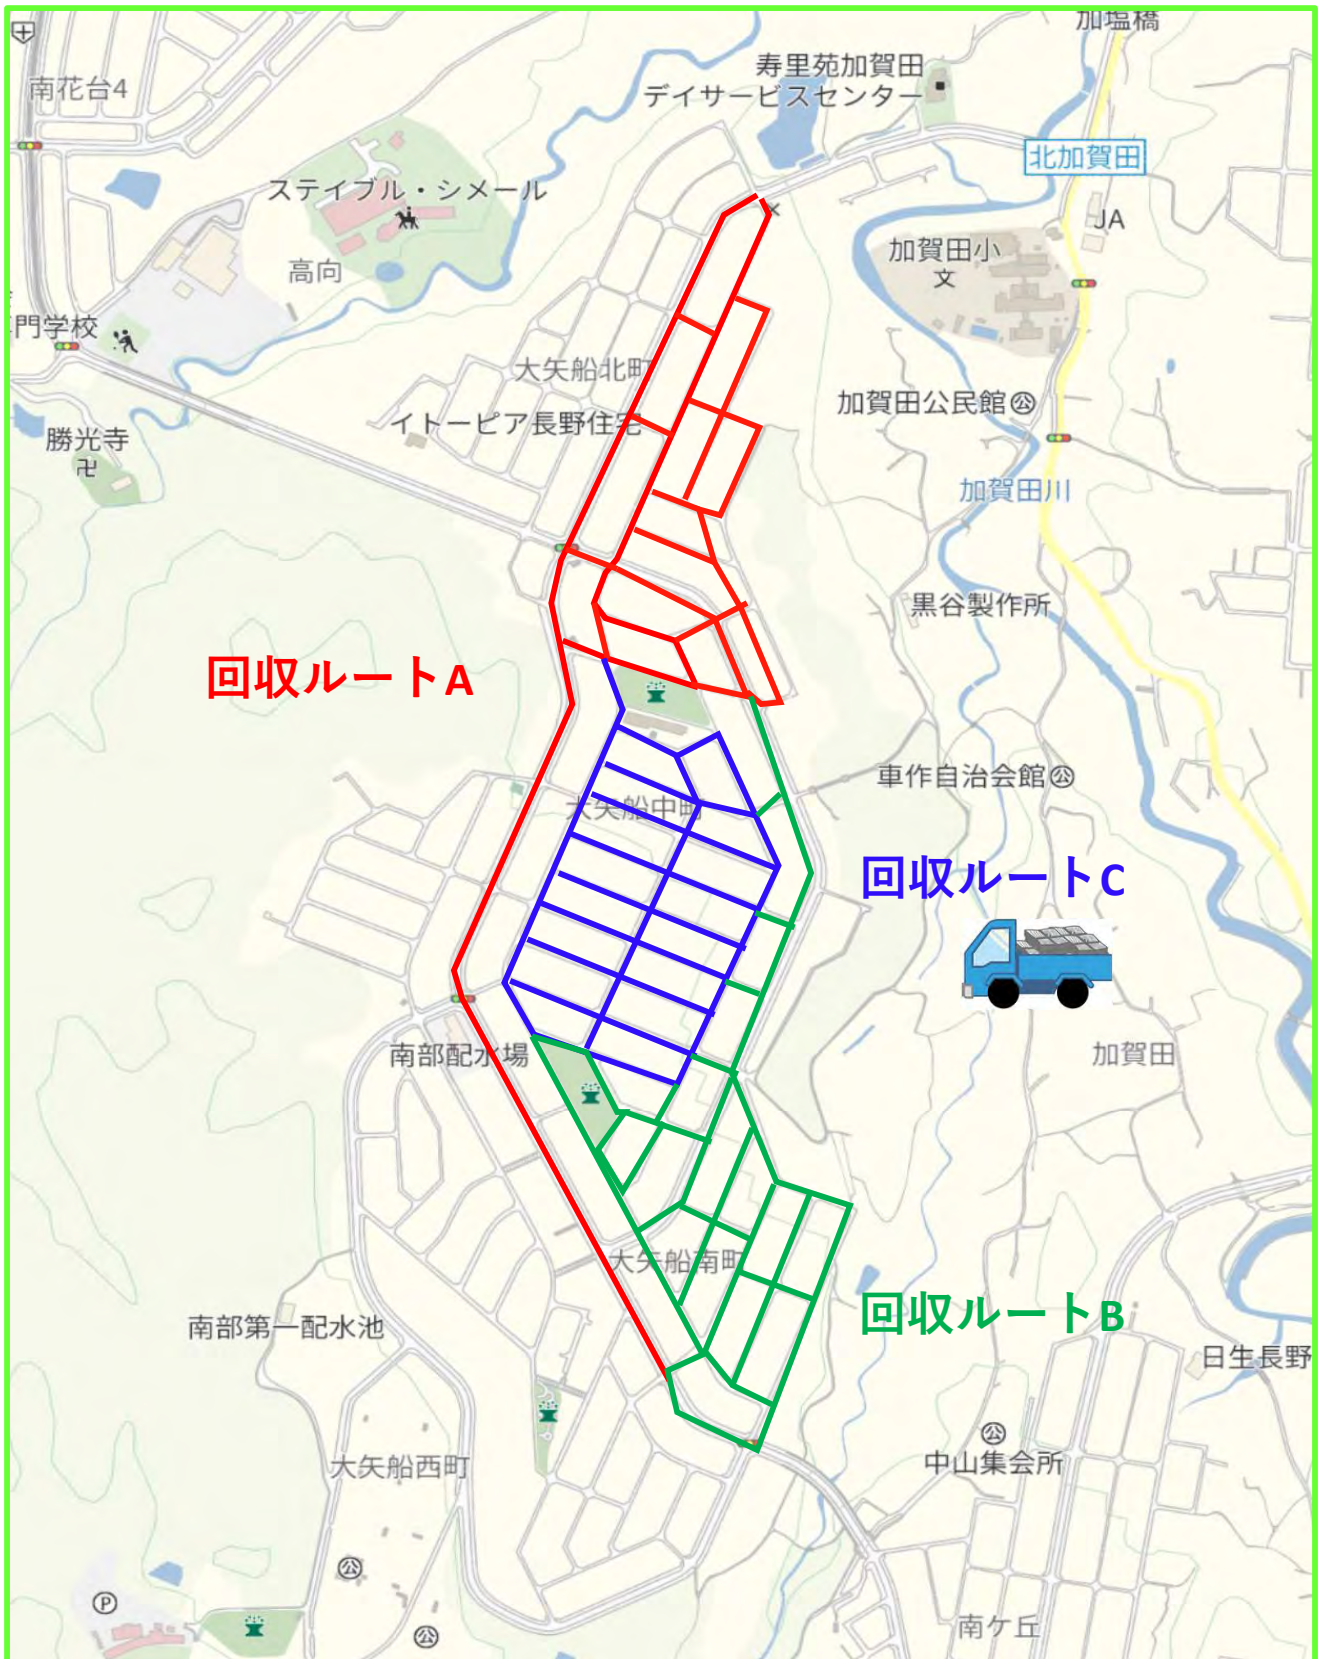

◆あかね紙業回収エリア

◆回収日、回収ルート

- ・内回り：第1第3火曜日
- ・外回り：第2第4火曜日

◆回収物

古着、新聞雑誌、アルミ空き缶

◆あかね紙業回収ルート(第1,3火曜日)

◆あかね紙業回収ルート(第2,4火曜日)