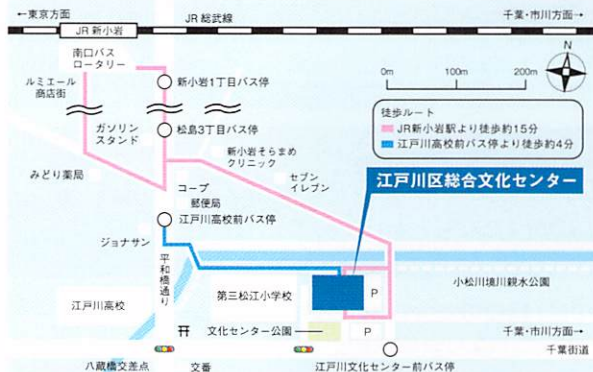

- 1 チケット先行発売
- 2 メールマガジンで最新情報

情報紙「イベントガイド」・
主催公演のチラシ送付
別途、送料1,000円/1年。
ご希望の方はお問合せください。

入会金・年会費 無料

お知らせ

- 4/17(水)、5/22(水)は全館保守点検日です。レストランはご利用いただけません。
【休館情報】
- 4/16(火)、5/21(火)は館内設備点検のため、全館休館いたします。駐車場は第2駐車場のみご利用いただけます。

交通のご案内

- JR総武線 新小岩駅南口
【徒歩】約15分 【バス】③④番乗り場 都営バス(新小22)葛西駅前行き、(新小21)西葛西駅前行き「江戸川高校前」下車約4分
- JR総武線 小岩駅南口
【バス】④番乗り場 京成タウンバス(小74)小松川警察署行き 都営バス(錦27)両国・錦糸町駅行き「江戸川文化センター前」下車1分
- 駐車場 普通車244台 1時間200円 以降1時間ごと100円

江戸川区総合文化センター イベントスケジュール