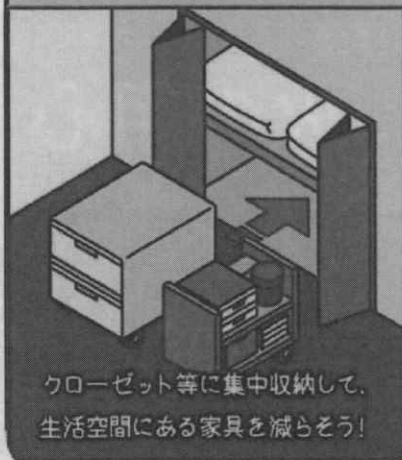

令和6年春の火災予防運動

3月1日(金)から3月7日(木)まで

令和6年大田区内消防署の行事予定

日時	行事内容	場所	担当署
令和6年3月1日(金) 10:00~12:30	(仮)防災フェスタin Haneda Airport Garden	羽田エアポートガーデン 大田区羽田空港2-7-1	蒲田消防署
令和6年3月5日(火) 時間未定	自衛消防訓練・消防演習	ニッセイアロマスクエア 大田区蒲田5-37-1	蒲田消防署
令和6年3月9日(土) 3月10日(日) 10:00~15:00	商業施設主催のイベント における消防広報	BIG FUN平和島 大田区平和島1-1-1	大森消防署
令和6年3月2日(土) 10:00~12:30	防災を学ぼう!	大田区立田園調布せせらぎ館 大田区田園調布1-53	田園調布署
令和6年3月6日(水) 15:00~16:00	公園広報	東調布公園内 大田区東雪谷5-12	田園調布署
予防運動期間中 グランデュオ蒲田営業時間内	ファイヤーギャラリー	グランデュオ蒲田 4階連絡通路	矢口消防署
予防運動期間中 開庁時間内	ファイヤーギャラリー	大田区役所 矢口特別出張所	矢口消防署
予防運動期間中 開庁時間内	ファイヤーギャラリー	大田区役所 蒲田西特別出張所	矢口消防署
予防運動期間中	ぶらっと防災訓練	矢口消防署下丸子出張所	矢口消防署

家具転倒対策をしましょう

令和6年1月1日、能登半島地震が発生しました。この地震で、石川志賀町で震度7、日本各地で震度6から震度1を観測し、家具の転倒や落下物により負傷者が発生しています。

1

集中収納しよう!

据え付け家具に収納する

2

レイアウトを工夫しよう!

出入口から離して配置