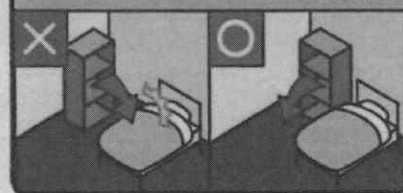

倒れても安全な位置に配置