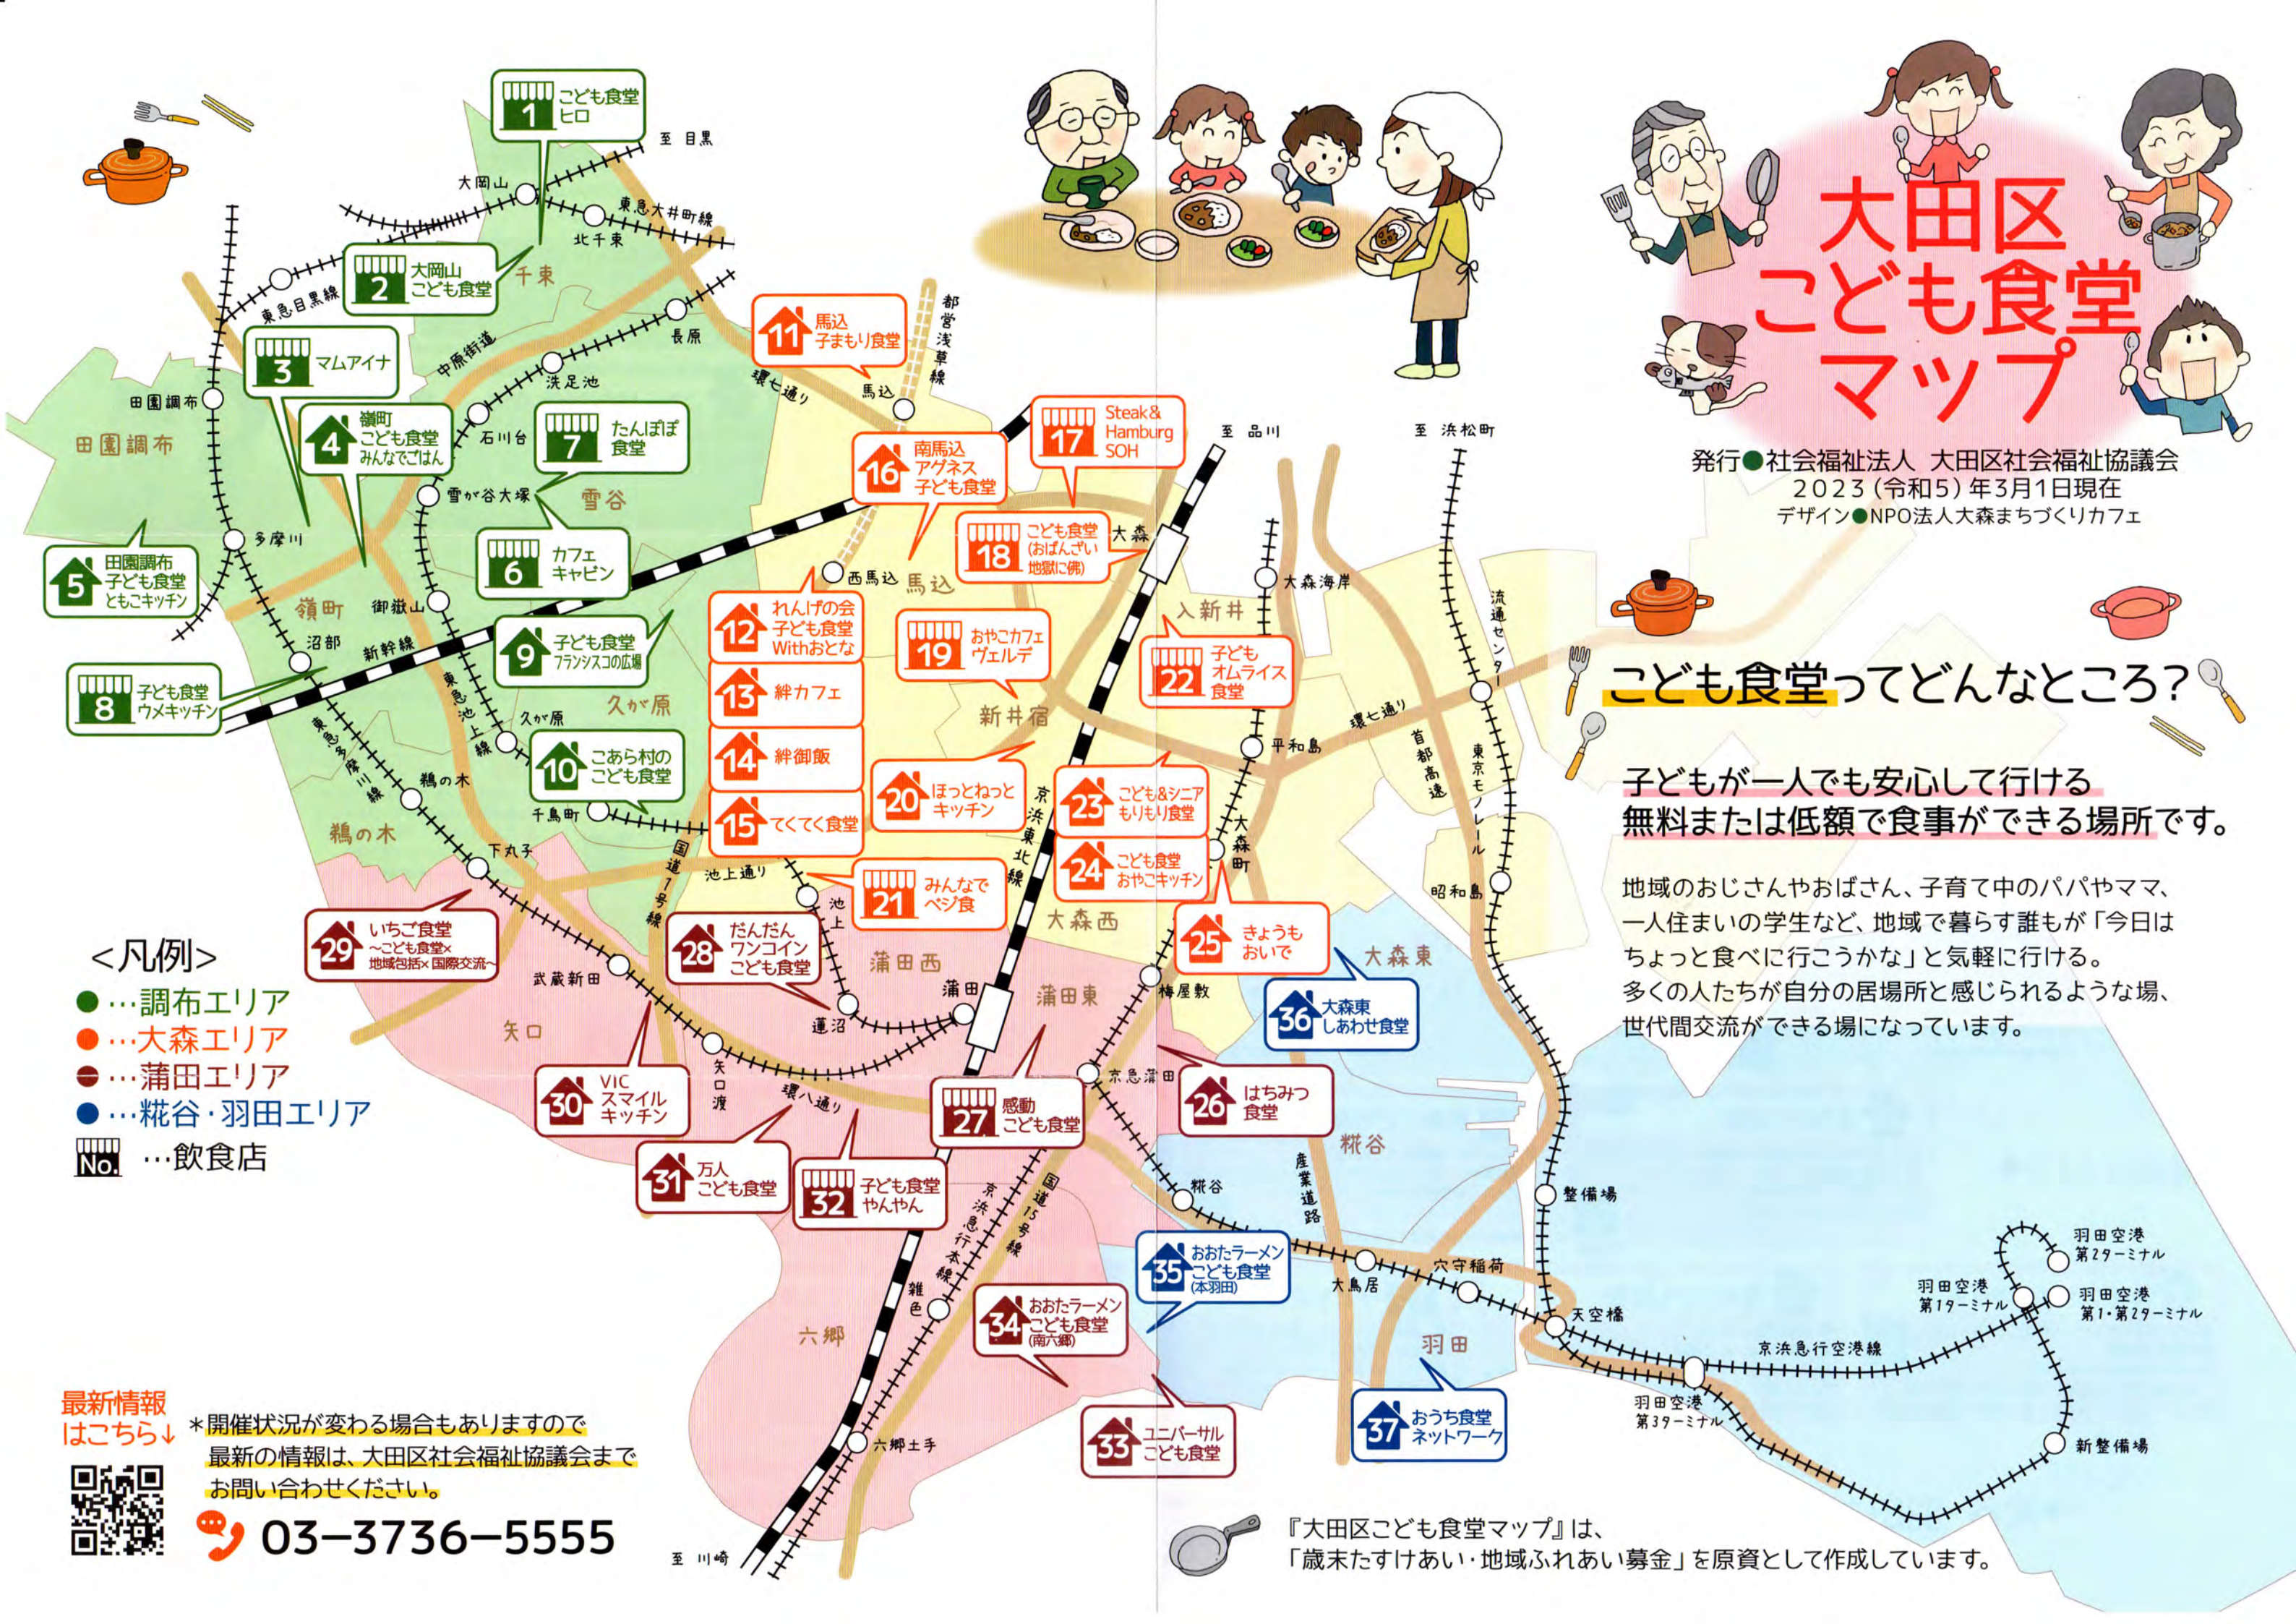

大田区 子ども食堂 マップ

発行●社会福祉法人 大田区社会福祉協議会
2023(令和5)年3月1日現在
デザイン●NPO法人大森まちづくりカフェ

子ども食堂ってどんなところ?

子どもが一人でも安心して行ける
無料または低額で食事ができる場所です。

地域のおじさんやおばさん、子育て中のパパやママ、一人住まいの学生など、地域で暮らす誰もが「今日はちょっと食べに行こうかな」と気軽に行ける。多くの人が自分の居場所と感じられるような場、世代間交流ができる場になっています。

『大田区子ども食堂マップ』は、「歳末たすけあい・地域ふれあい募金」を原資として作成しています。

<凡例>

- ...調布エリア
- ...大森エリア
- ...蒲田エリア
- ...糎谷・羽田エリア
- No. ...飲食店

最新情報は
こちら↓

*開催状況が変わる場合もありますので
最新の情報は、大田区社会福祉協議会まで
お問い合わせください。

03-3736-5555

発行●社会福祉法人 大田区社会福祉協議会
2023(令和5)年3月1日現在
デザイン●NPO法人大森まちづくりカフェ

5 田園調布 子ども食堂ともキッチン
 ● 田園調布4丁目
 ● 毎月2回日曜日 14:00～15:30
 ● 大人100円 / 子ども・高齢者 無料
 ● 070-8390-0612
 ● dolchesebas@gmail.com

9 子ども食堂フランススコの広場
 ● タカラ食品工業駐車場(仲池上1-21-11)
 ● 月1～2回土曜日 15:00～なくなり次第終了
 ● 無料 ※同時に高齢者茶話会も実施
 ● お告げのフランススコ姉妹会
 ● 080-9501-3601(田中)