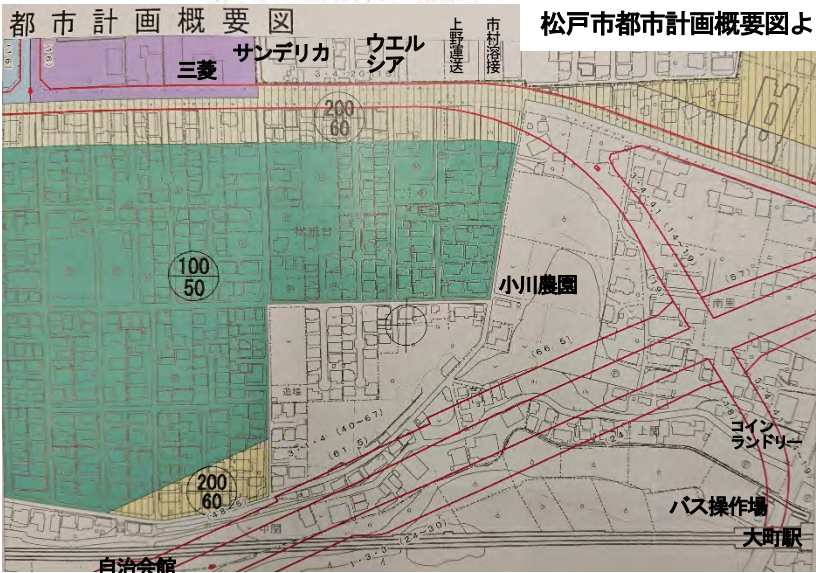

会報 いずみ

2021年度 No.2
通巻 413号
発行日 6月13日
発行人 泉ヶ丘自治会

特集：北千葉道路 ～【市川市～鎌ヶ谷市区間】の動向～

第24回定期総会の書面表決の際に、北千葉道路に関する情報を知りたいとの質問がございました。一般国道464号北千葉道路は、外環道と成田空港を最短で結ぶ計画延長約43kmの幹線道路で、鎌ヶ谷市から印西市間の約19.7kmは4または8車線で開通しており、印西市から成田市間の約13.5kmは、国と県で協同して整備を進められています。未事業化区間の市川市から鎌ヶ谷市間の約9kmを含む市川市から船橋市間の約15kmについて、令和3年1月12日に都市計画変更、2月15日に環境アセスメントの手続きが完了し、3月に北千葉道路（市川・松戸）3.5kmについて、国の権限代行業業による令和3年度新規事業化が決定されました。

千葉県ホームページ「北千葉道路の概要」より <https://www.pref.chiba.lg.jp/doukei/kitachiba/kitachibagaiyou.html>

千葉県が環境アセスメント・都市計画手続きを行っている区間(市川市～船橋市)

松戸市都市計画概要図より 都市計画（左図）によると、北千葉道路は地下に通り、大町付近に地下インターチェンジができ、それにつながる道路として、さくら通りのウエルシア薬局近辺から北総鉄道大町駅にかけて引き込み道路が新たに建設される（赤線部分）とのことです。

建設がいつ頃かは不明です。ちなみに、印西市～成田市は平成17年度に事業化され、平成31年9.8km開通まで14年かかっています。市川市～鎌ヶ谷市は今年度、一部の事業化が決まった段階ですので、まだまだ先のようです。

家族構成聞き取り調査へのご協力ありがとうございます

自治会費集金に合わせて班長さんに確認していただいた家族構成聞き取り調査にご協力いただきありがとうございました。

敬老祝賀会（70歳以上の方々）や小学校入学・卒業を祝う会などの自治会行事対象者の把握、災害時の安否確認・支援物資の配布数の登録等に活用させていただきます。