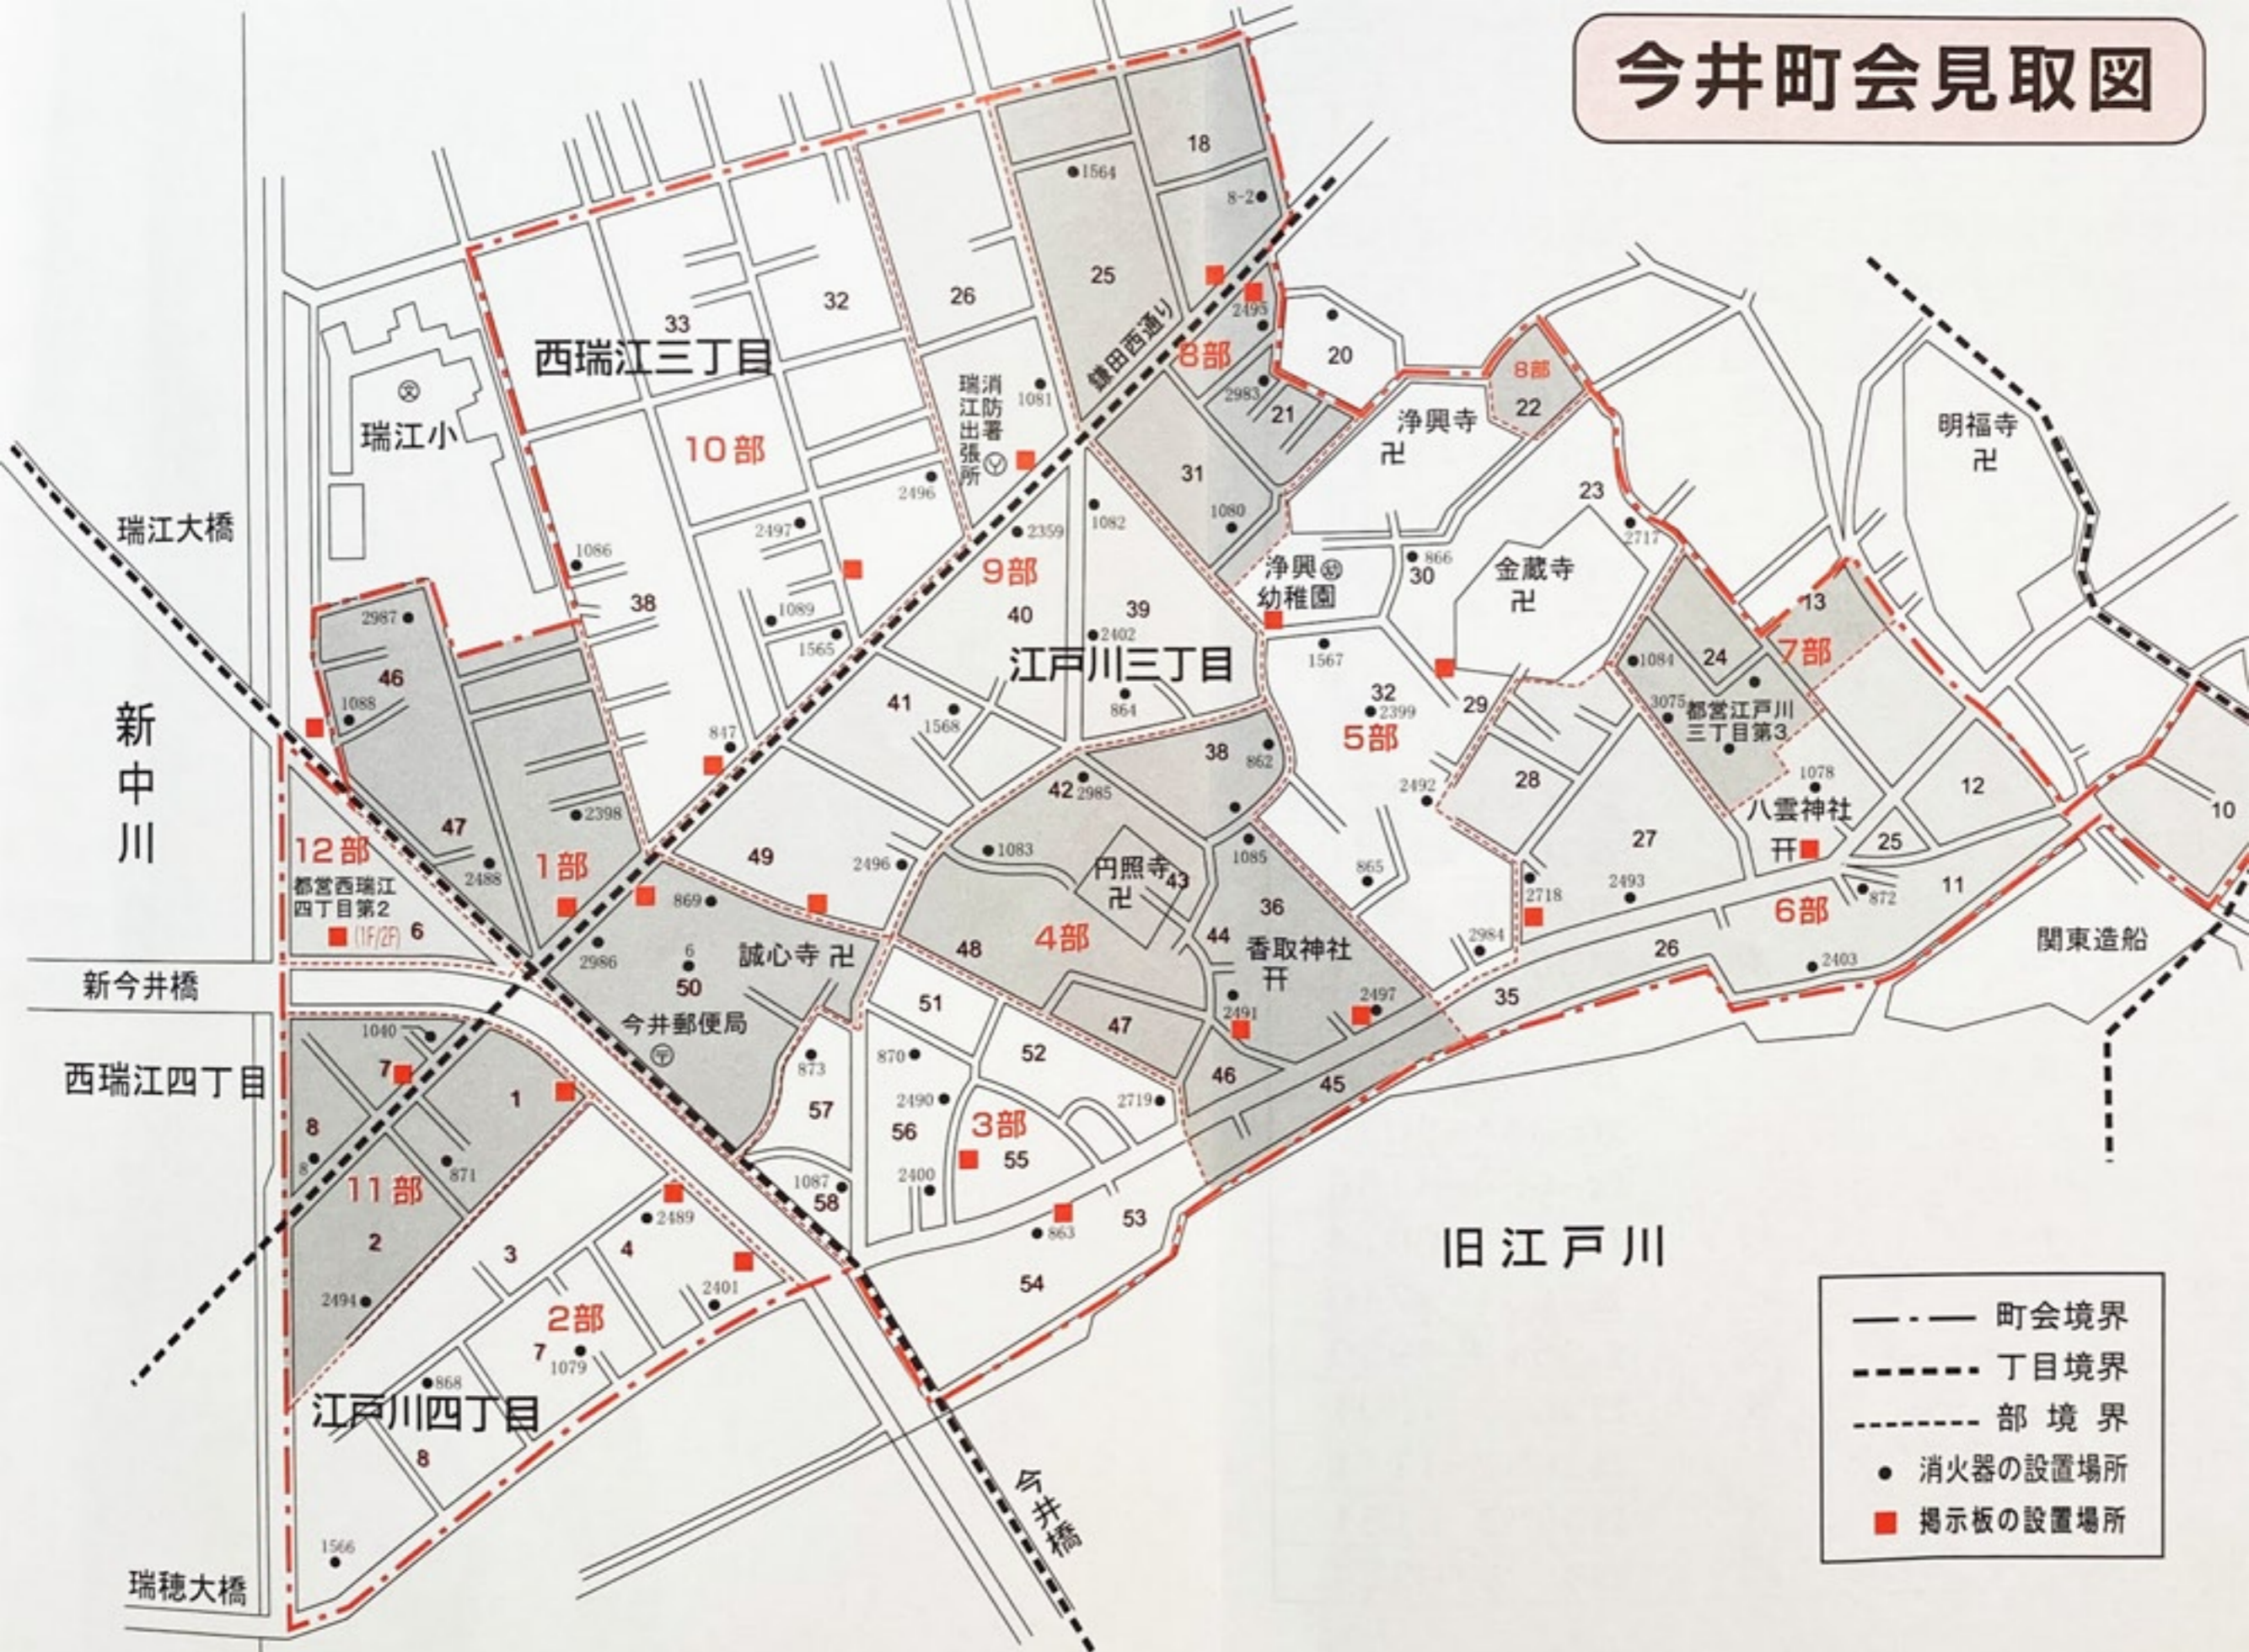

# 今井町会見取図

- — — 町会境界
- 丁目境界
- 部境界
- 消火器の設置場所
- 掲示板の設置場所