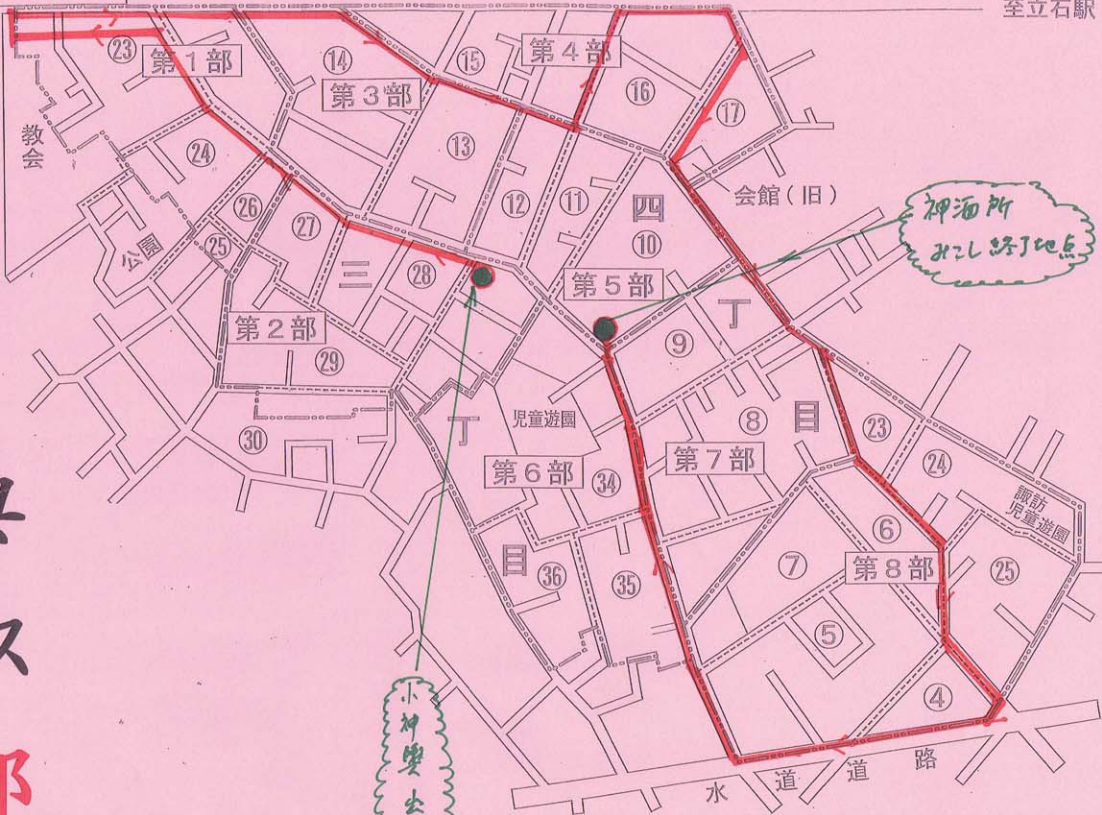

東山亭
 七ツ目

三ツ目

神輿巡行終了地点
 神酒所

会館(旧)

神社

水道道路

諏訪児童遊園

児童遊園

4:00 町内の方だけにて神輿をかつく(神酒所まで)
 神酒所前 神輿巡行終了 4:30

小神輿
 巡行コース
 午前の部
 緑線のコース

小神輿は午後2時頃にて終了

大神輿巡行路及び予定時間

午前		午後	
神酒所出発	7:30		
神社出発	8:30	神酒所出発	1:00
① ドミール	9:00	㊸やまろく前	1:15
② 東京シティ	9:30	㊹四つ木駅前	1:30
③ 高久宅前	9:45	㊺玉子家前	1:45
④ 神酒所前	10:00	㊻小川宅前	2:00
⑤ 金久保	10:30	㊼江端宅前	2:15
⑥ 平野宅前	11:00	㊽山内宅前	2:40
⑦ 飯野宅	11:20	㊾東京シティ前	3:00
⑧ 宮島宅前	11:40	㊿高久宅前	3:20
⑨ 役員詰所前	12:00	㊸やまろく前	3:40
		㊹菊屋前	

4:00 町内の方だけにて神輿をかつぐ(神酒所まで)
 神酒所前 神輿巡行終了 4:30

小神輿 巡行コース 午後部の 赤線のコース

小神輿は午後2時頃にて
終了

大神輿巡行路及び予定時間

午前の部

- 神酒所出発 7:30
- 神社出発 8:30
- ① ドミール 9:00
- ② 東京シティ 9:30
- ③ 高久宅前 9:45
- ④ 神酒所前 10:00
- ⑤ 金久保 10:30
- ⑥ 平野宅前 11:00
- ⑦ 飯野宅 11:20
- ⑧ 宮島宅前 11:40

- ⑩ やまろく前 1:00
- ⑪ 四つ木駅前 1:30
- ⑫ 玉子家前 1:45
- ⑬ 小川宅前 2:00
- ⑭ 江端宅前 2:15
- ⑮ 山内宅前 2:40
- ⑯ 東京シティ前 3:00
- ⑰ 高久宅前 3:20

⑨ 役員詰所前 12:00

- ⑱ やまろく前 3:40
- ⑲ 菊屋前

4:00 町内の方だけで神輿をかつぐ(神酒所まで)
 神酒所前 神輿巡行終了 4:30

山 車

巡行コース