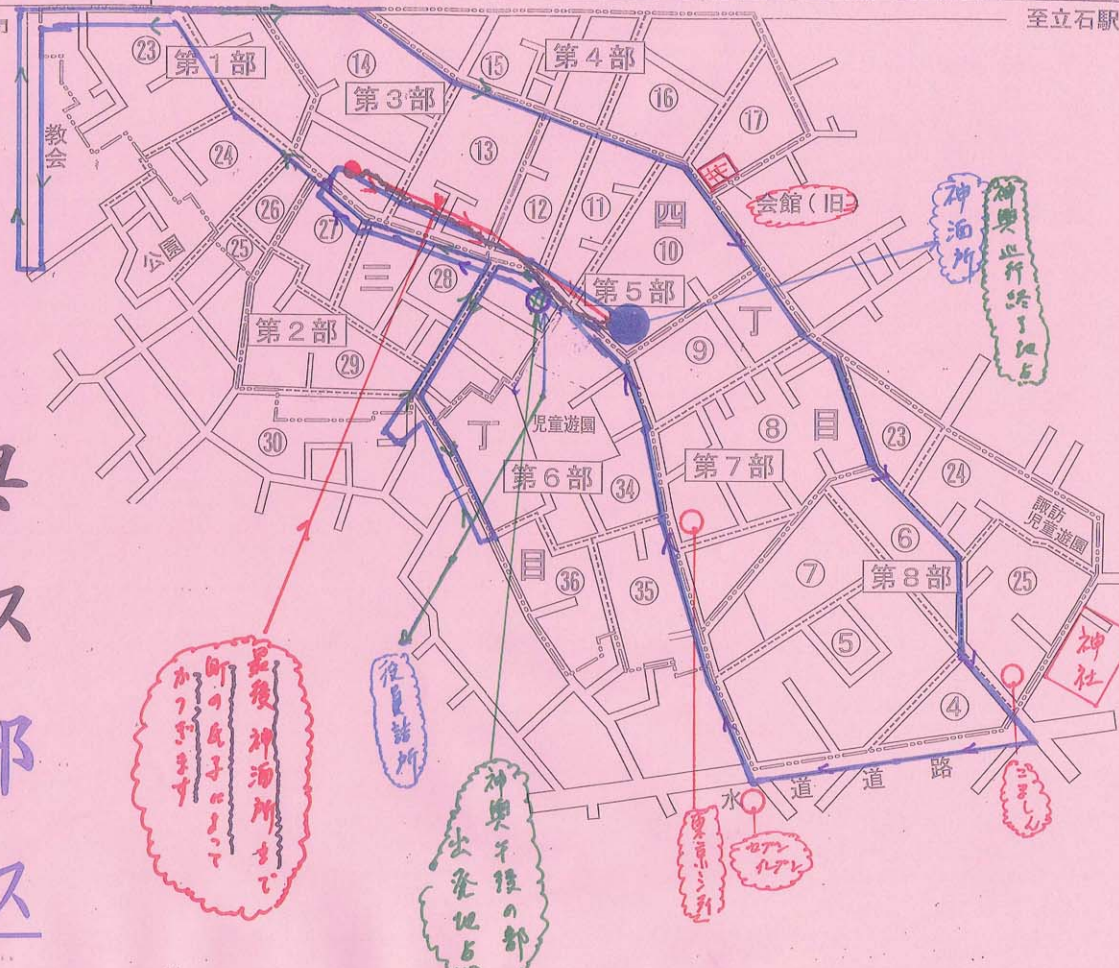

4:00 町内の方だけにて神輿をかつぐ(神酒所まで)
 神酒所前 神輿巡行終了 4:30

大神輿

巡行コース

午前の部

赤線のコース

大神輿巡行路及び予定時間

午前の部		午後の部	
神所出発	7:30	神所出発	1:00
神社出発	8:30	⑩やまろく前	1:15
①ドミール	9:00	⑪四ツ木駅前	1:30
②東京シティ	9:30	⑫玉子家前	1:45
③高久宅前	9:45	⑬小川宅前	2:00
④神酒所前	10:00	⑭江端宅前	2:15
⑤金久保	10:30	⑮山内宅前	2:40
⑥平野宅前	11:00	⑯東京シティ前	3:00
⑦飯野宅	11:20	⑰高久宅前	3:20
⑧宮島宅前	11:40		
⑨役員詰所前	12:00	⑱やまろく前	3:40
		⑲菊屋前	

4:00 町内の方だけで神輿をかつく(神酒所まで)
 神酒所前 神輿巡行終了 4:30

大神輿

巡行コース

午後部の部

青線のコース

最後神酒所まで
 町の瓦子ばかり
 かつきます

役員詰所

神輿不陸の部
 出逢地

東山亭
 七ツ目

三ツ目

神輿巡行終了地点
 神酒所

会館(旧)

神社

水道道路

諏訪児童遊園

児童遊園

- ⑩ やまろく前 1:00
- ⑪ 四つ木駅前 1:30
- ⑫ 玉子家前 1:45
- ⑬ 小川宅前 2:00
- ⑭ 江端宅前 2:15
- ⑮ 山内宅前 2:40
- ⑯ 東京シティ前 3:00
- ⑰ 高久宅前 3:20

⑨ 役員詰所前 12:00

- ⑱ やまろく前 3:40
- ⑲ 菊屋前

4:00 町内の方だけで神輿をかつぐ(神酒所まで)
 神酒所前 神輿巡行終了 4:30

山 車

巡行コース