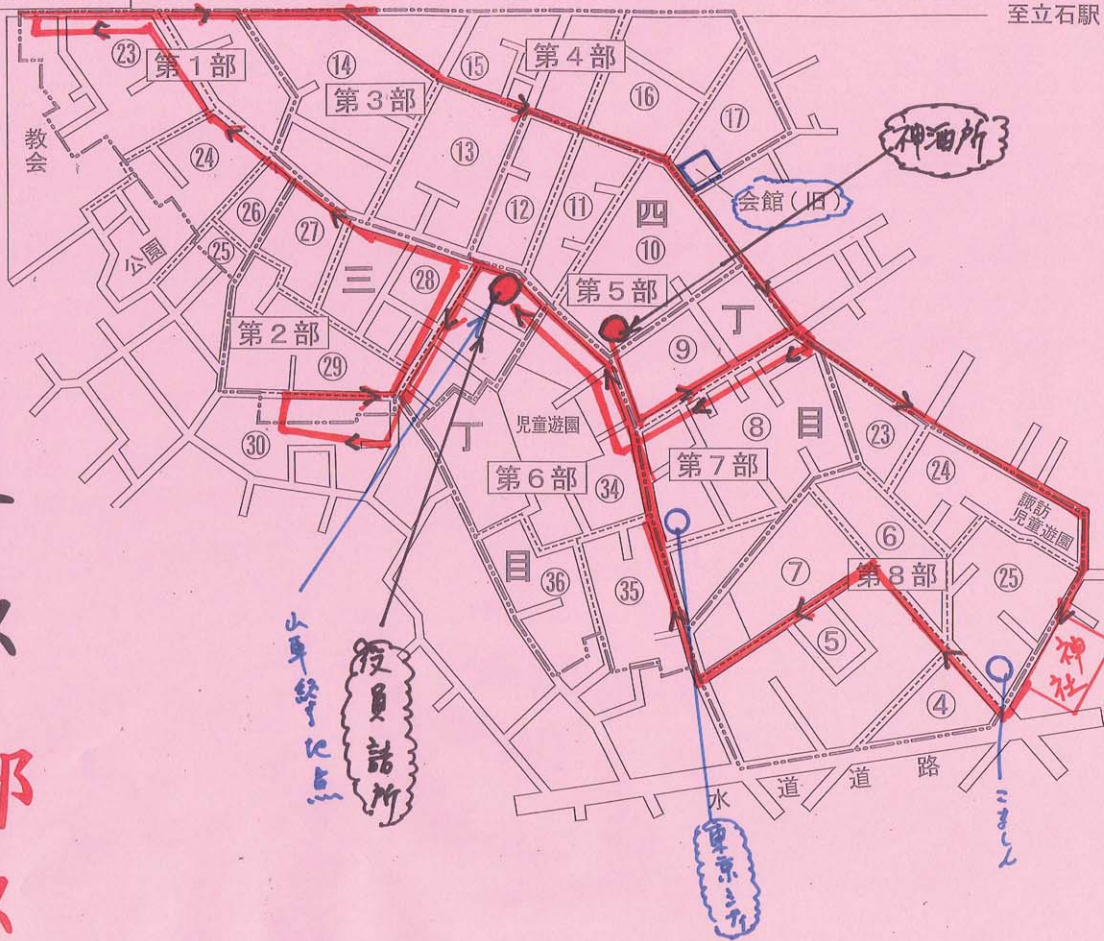

大神輿巡行路及び予定時間

午前の部

- 神酒所出発 7:30
- 神社出発 8:30
- ① ドミール 9:00
- ② 東京シティ 9:30
- ③ 高久宅前 9:45
- ④ 神酒所前 10:00
- ⑤ 金久保 10:30
- ⑥ 平野宅前 11:00
- ⑦ 飯野宅 11:20
- ⑧ 宮島宅前 11:40

⑨ 役員詰所前 12:00

- ⑱ やまろく前 3:40
- ⑲ 菊屋前

4:00 町内の方だけで神輿をかつぐ(神酒所まで)
神酒所前 神輿巡行終了 4:30

山 車

巡行コース

午前の部

赤線のコース