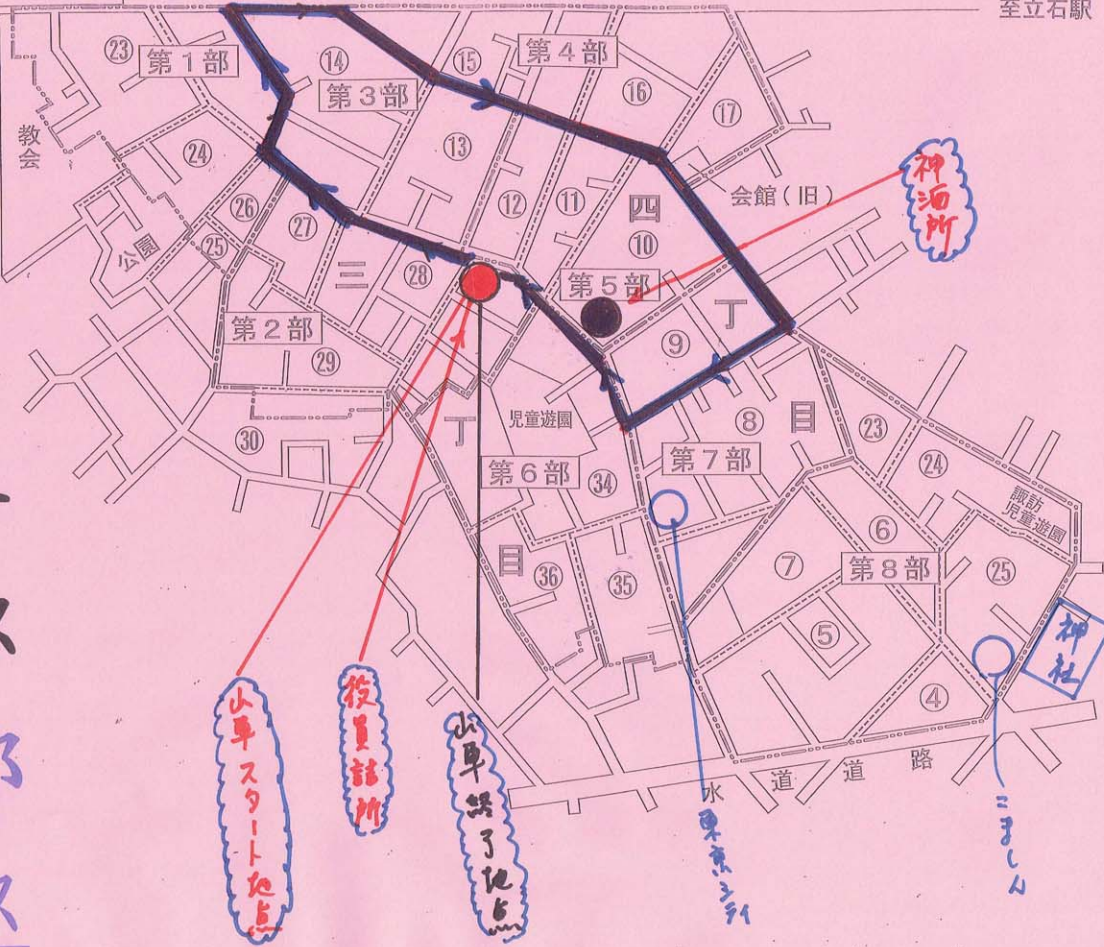

4:00 町内の方だけにて神輿をかつぐ(神酒所まで)
 神酒所前 神輿巡行終了 4:30

小神輿 巡行コース 午後部の 赤線のコース

小神輿は午後2時頃にて
終了

大神輿巡行路及び予定時間

午前の部

- 神酒所出発 7:30
- 神社出発 8:30
- ① ドミール 9:00
- ② 東京シティ 9:30
- ③ 高久宅前 9:45
- ④ 神酒所前 10:00
- ⑤ 金久保 10:30
- ⑥ 平野宅前 11:00
- ⑦ 飯野宅 11:20
- ⑧ 宮島宅前 11:40

- ⑩ やまろく前 1:00
- ⑪ 四つ木駅前 1:30
- ⑫ 玉子家前 1:45
- ⑬ 小川宅前 2:00
- ⑭ 江端宅前 2:15
- ⑮ 山内宅前 2:40
- ⑯ 東京シティ前 3:00
- ⑰ 高久宅前 3:20

⑨ 役員詰所前 12:00

- ⑱ やまろく前 3:40
- ⑲ 菊屋前

4:00 町内の方だけで神輿をかつぐ(神酒所まで)
 神酒所前 神輿巡行終了 4:30

山 車

巡行コース

午前の部

赤線のコース

大神輿巡行路及び予定時間

午前の部		午後の部	
神酒所出発	7:30	神酒所出発	1:00
神社出発	8:30	⑩やまろく前	1:15
①ドミール	9:00	⑪四ツ木駅前	1:30
②東京シティ	9:30	⑫玉子家前	1:45
③高久宅前	9:45	⑬小川宅前	2:00
④神酒所前	10:00	⑭江端宅前	2:15
⑤金久保	10:30	⑮山内宅前	2:40
⑥平野宅前	11:00	⑯東京シティ前	3:00
⑦飯野宅	11:20	⑰高久宅前	3:20
⑧宮島宅前	11:40		
⑨役員詰所前	12:00	⑱やまろく前	3:40
		⑲菊屋前	

4:00 町の方だけにて神輿をかつく(神酒所まで)
 神酒所前 神輿巡行終了 4:30

山車

巡行コース

午後部の部

青線のコース

山車スタート地点

役員詰所

山車終了地点