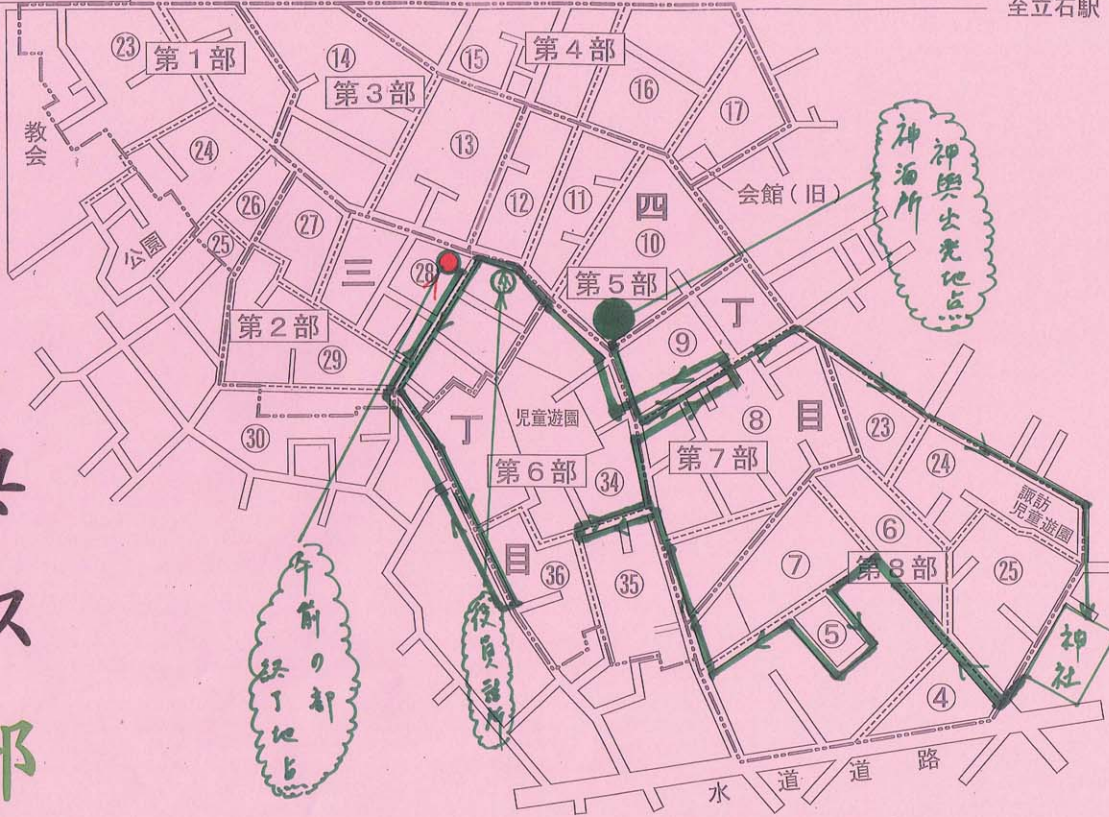

大神輿巡行路及び予定時間

午前の部		午後の部	
神酒所出発	7:30		
神社出発	8:30	神酒所出発	1:00
① ドミール	9:00	⑩ やまろく前	1:15
② 東京シティ	9:30	⑪ 四つ木駅前	1:30
③ 高久宅前	9:45	⑫ 玉子家前	1:45
④ 神酒所前	10:00	⑬ 小川前	2:00
⑤ 金久保	10:30	⑭ 江端宅前	2:15
⑥ 平野宅前	11:00	⑮ 山内宅前	2:40
⑦ 飯野宅	11:20	⑯ 東京シティ前	3:00
⑧ 官島宅前	11:40	⑰ 高久宅前	3:20
⑳ 役員詰所前	12:00	㉘ やまろく前	3:40
		㉙ 菊屋前	

4:00 町内の方だけにて神輿をかつく(神酒所まで)
神酒所前 神輿巡行終了 4:30

小神輿
巡行コース
午前の部
緑線のコース

小神輿は午後2時頃にて終了