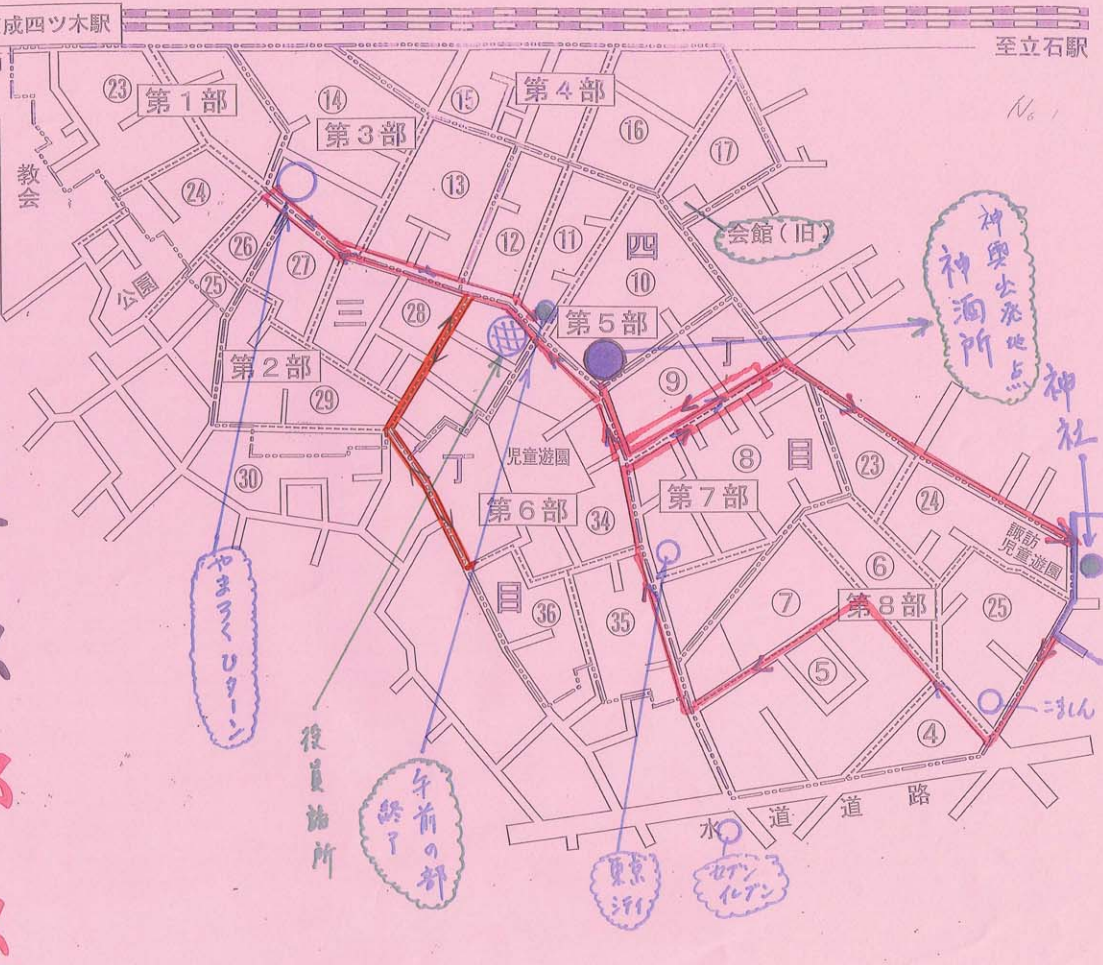

No. 1

大神輿巡行路及び予定時間

午前の部		午後の部	
神酒所出発	7:30	神酒所出発	1:00
神社出発	8:30	⑩やまろく前	1:15
①ドミール	9:00	⑪四つ木駅前	1:30
②東京シティ	9:30	⑫玉子家前	1:45
③高久宅前	9:45	⑬小川宅前	2:00
④神酒所前	10:00	⑭江端宅前	2:15
⑤金久保	10:30	⑮山内宅前	2:40
⑥平野宅前	11:00	⑯東京シティ前	3:00
⑦飯野宅	11:20	⑰高久宅前	3:20
⑧宮島宅前	11:40		
⑨役員話所前	12:00	⑱やまろく前	3:40
		⑲菊屋前	

4:00 町内の方だけにて神輿をかつぐ(神酒所まで)
 神酒所前 神輿巡行終了 4:30

大神輿

巡行コース

午前の部

赤線のコース

大神輿巡行路及び予定時間

午前の部		午後の部	
神所出発	7:30	神所出発	1:00
神社出発	8:30	⑩やまろく前	1:15
①ドミール	9:00	⑪四ツ木駅前	1:30
②東京シティ	9:30	⑫玉子家前	1:45
③高久宅前	9:45	⑬小川宅前	2:00
④神酒所前	10:00	⑭江端宅前	2:15
⑤金久保	10:30	⑮山内宅前	2:40
⑥平野宅前	11:00	⑯東京シティ前	3:00
⑦飯野宅	11:20	⑰高久宅前	3:20
⑧宮島宅前	11:40		
⑨役員詰所前	12:00	⑱やまろく前	3:40
		⑲菊屋前	

4:00 町内の方だけで神輿をかつく(神酒所まで)
 神酒所前 神輿巡行終了 4:30

大神輿

巡行コース

午後部の部

青線のコース

最後神酒所まで
 町の瓦子ばかり
 かつきます

役員詰所

神輿不陸の部
 出逢地

- ⑩ やまろく前 1:00
- ⑪ 四つ木駅前 1:30
- ⑫ 玉子家前 1:45
- ⑬ 小川宅前 2:00
- ⑭ 江端宅前 2:15
- ⑮ 山内宅前 2:40
- ⑯ 東京シティ前 3:00
- ⑰ 高久宅前 3:20

⑨ 役員詰所前 12:00

- ⑱ やまろく前 3:40
- ⑲ 菊屋前

4:00 町内の方だけで神輿をかつぐ(神酒所まで)
 神酒所前 神輿巡行終了 4:30

山 車

巡行コース