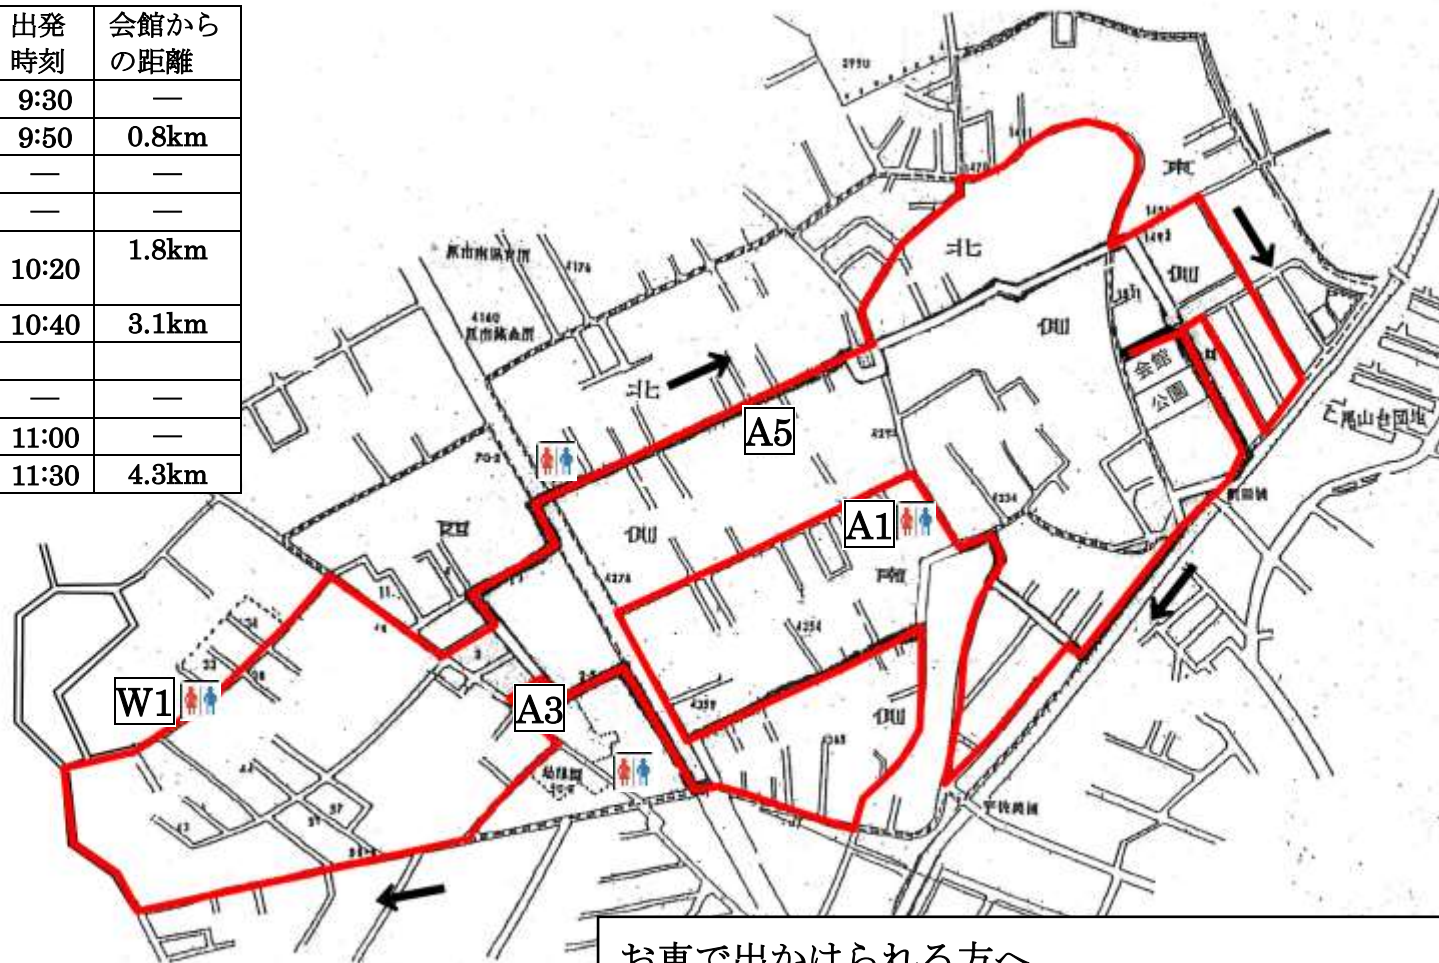

原市第七区 令和4年度夏祭り  
 ≪ 大人神輿 ≫ (車載時) 巡行予定・順路図

(出発)  
 原市第七区会館  
 上尾市瓦葺1524-2

地区	順路・休息所	出発時刻	会館からの距離
	七区会館出発	9:30	—
南側	A1 本田商事様前	9:50	0.8km
	本田商事様 (トイレ)	—	—
	ウエルシア様 (トイレ)	—	—
西側	A3 セキスイ公園 (原市一番耕地公園)	10:20	1.8km
西側	W1 深水様宅前	10:40	3.1km
	深水様 (トイレ)	—	—
	セブンイレブン様 (トイレ)	—	—
北側	A5 小俣様宅、池田様宅前	11:00	—
	七区会館到着	11:30	4.3km

お車で出かけられる方へ  
 夏祭りを安全に挙げるため、お祭り巡行時間帯は、  
 ご不便をおかけしますが迂回をお願いします。