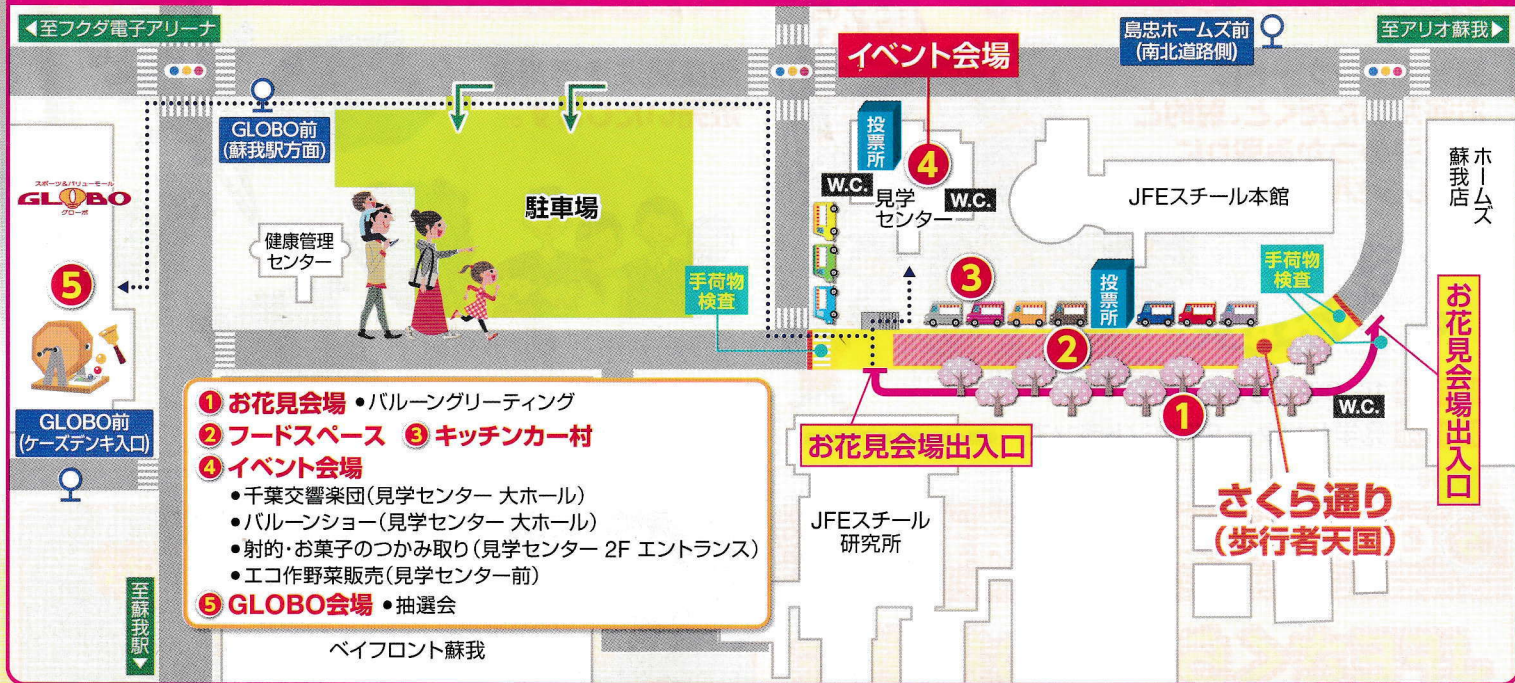

## 2024年3月30日(土)

10:00~15:00(雨天決行)

さくら通りにてご家族皆様で春の桜を満喫してください。

### 会場・催し物MAP

詳細は裏面をご参照ください。

駐車場をご用意しております。近隣の商業施設への駐車はおやめください。 ※台数には限りがございます  
 蘇我駅西口より「さくらまつり会場」まで徒歩7分。また蘇我駅西口からパーパーシティ蘇我無料シャトルバスもご利用いただけます(随時運行しております)。  
 ●主催: JFEさくらまつり実行委員会/JFEスチール(株) 東日本製鉄所(千葉地区) ●協力: 蘇我町内会/今井連合町会  
 ●お問い合わせ: JFEスチール(株) 東日本製鉄所(千葉地区) 総務部総務室 TEL: 043-262-2026  
 ※天候によりイベント会場の場所及び、イベント内容が変更となる場合がございます。予めご了承ください。