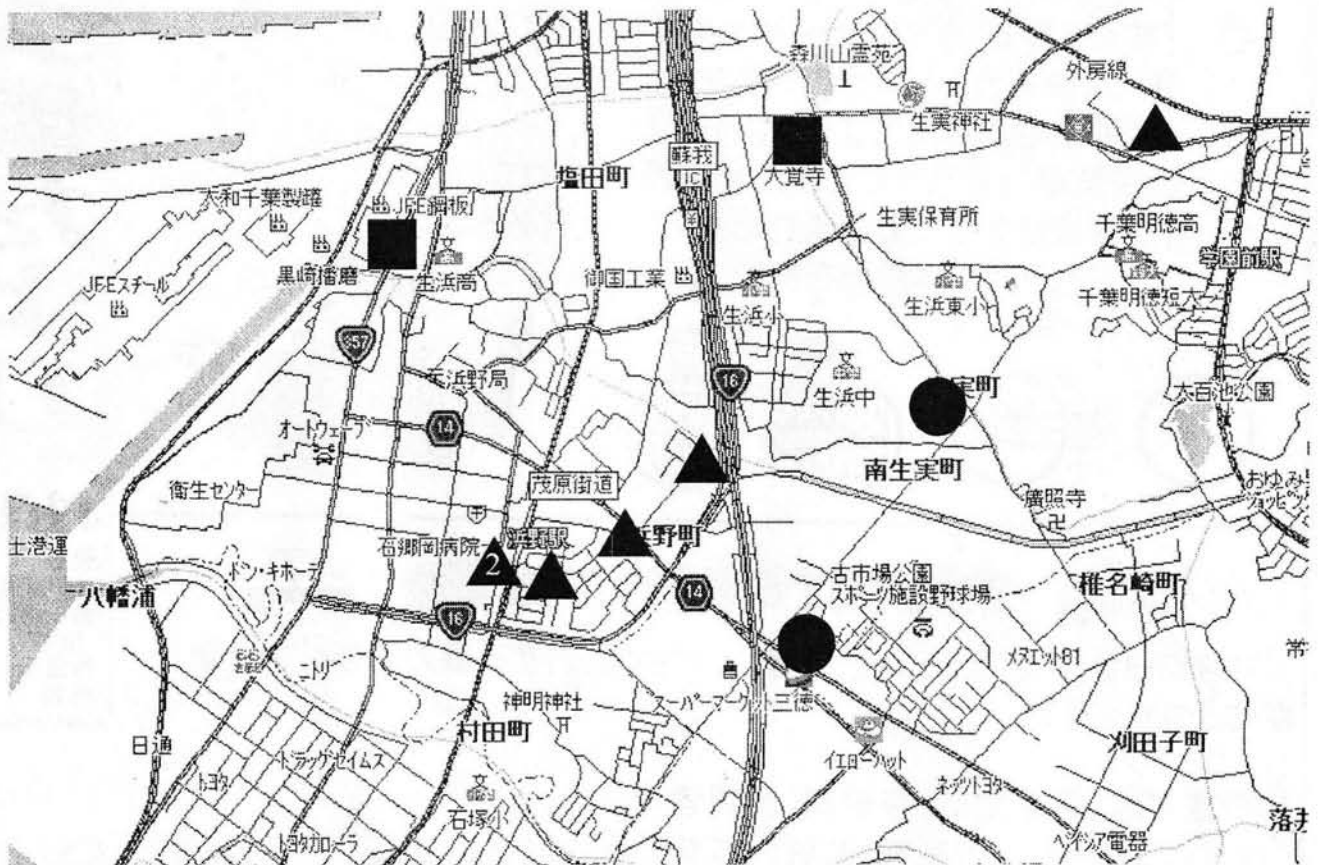

管内犯罪発生状況

警察官の街頭活動にご協力をお願いします。

我々警察官は、皆さんが安全で安心な社会生活ができるよう昼夜を問わずパトロールなどの街頭活動を行っています。

特に街頭活動中に、不審者や不審な車両などに対し行うお声かけ、いわゆる「職務質問」は、犯罪を先制的に押さえ込む効果の非常に高い警察活動です。

我々警察官は、犯罪を未然に防止し、市民の皆さんが犯罪の被害に遭わないよう懸命に街頭活動などを行っています。どうか職務質問の趣旨をご理解いただき、今後とも警察活動にご協力をお願いいたします。

●	■	▲
.....	.....	.....
万引き	非侵入窃盗	自転車盗
2件	2件	6件

令和五年九月一日から九月三十日
までの犯罪発生状況