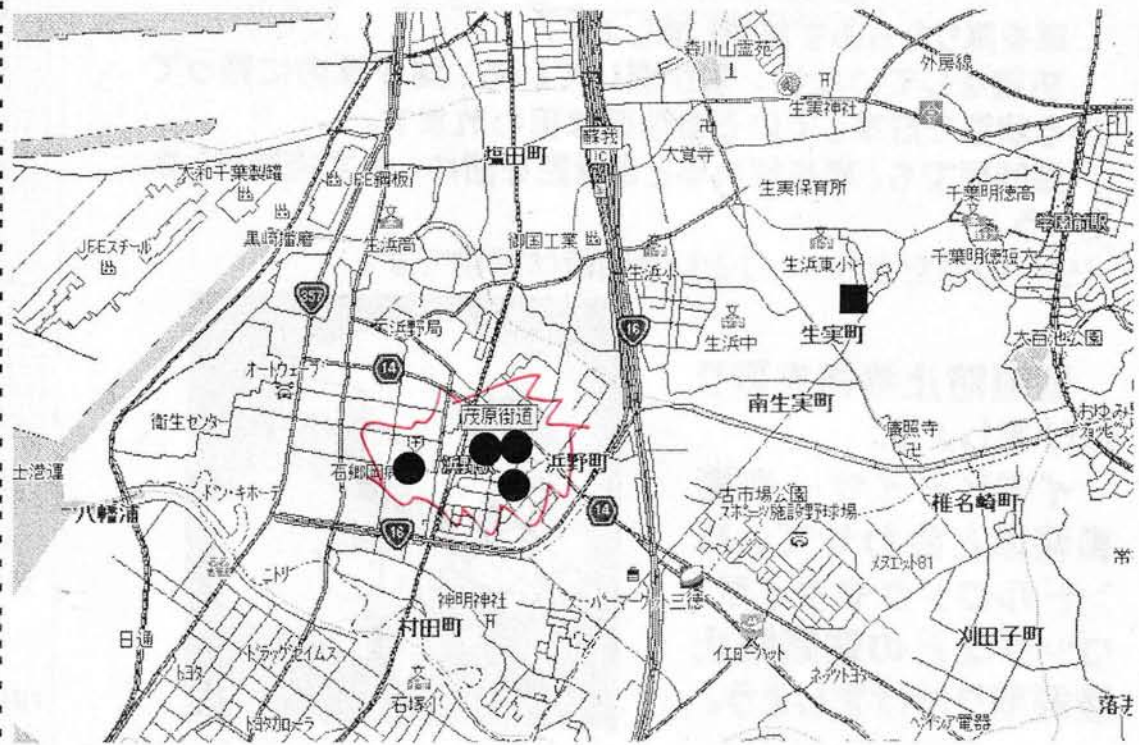

女性に対する暴力のない社会の実現のため、本運動へのご理解、ご協力をお願いします。

窃盗事件捜査にご協力を!

千葉県内では、一般住宅やアパート、店舗を狙った侵入窃盗事件や自動車盗、ひったくりなどの悪質な窃盗事件が発生しています。

警察では犯人の検挙に全力を挙げて取り組んでおります。

そして犯人を早期に検挙し事件を解決するためには、地域住民の日々の協力が必要です。

犯罪発生状況

■	●
自動車盗	自転車盗
1件	4件