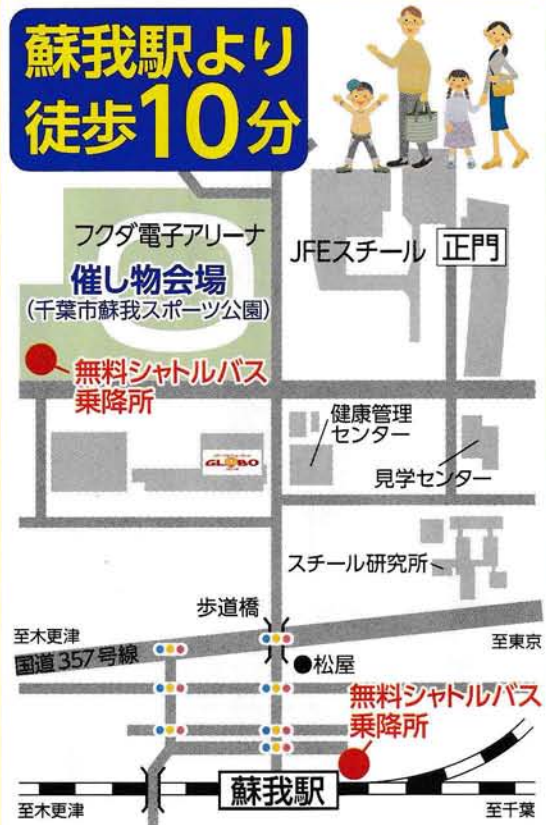

ACCESS MAP

蘇我駅より
徒歩10分

蘇我駅 ↔ 催し物会場間で
無料シャトルバスを運行します。
(10~15分おき 会場最終便16:15)

駐車場はございません。公共交通機関等にてご来場ください。

- 主催: JFEちばまつり実行委員会 / JFEスチール(株)東日本製鉄所
  JFEスチール千葉労働組合 / JFEスチール千葉協力会
- 協賛: SSP UNITED / NPO法人 蘇我ミニトレインクラブ
  蔵前理科教室ふしぎ不思議(くらりか) / 千葉市文化振興財団
- 後援: 千葉市
- お問い合わせ: JFEスチール(株)東日本製鉄所(千葉地区) 総務部 総務室 ☎043-262-2026