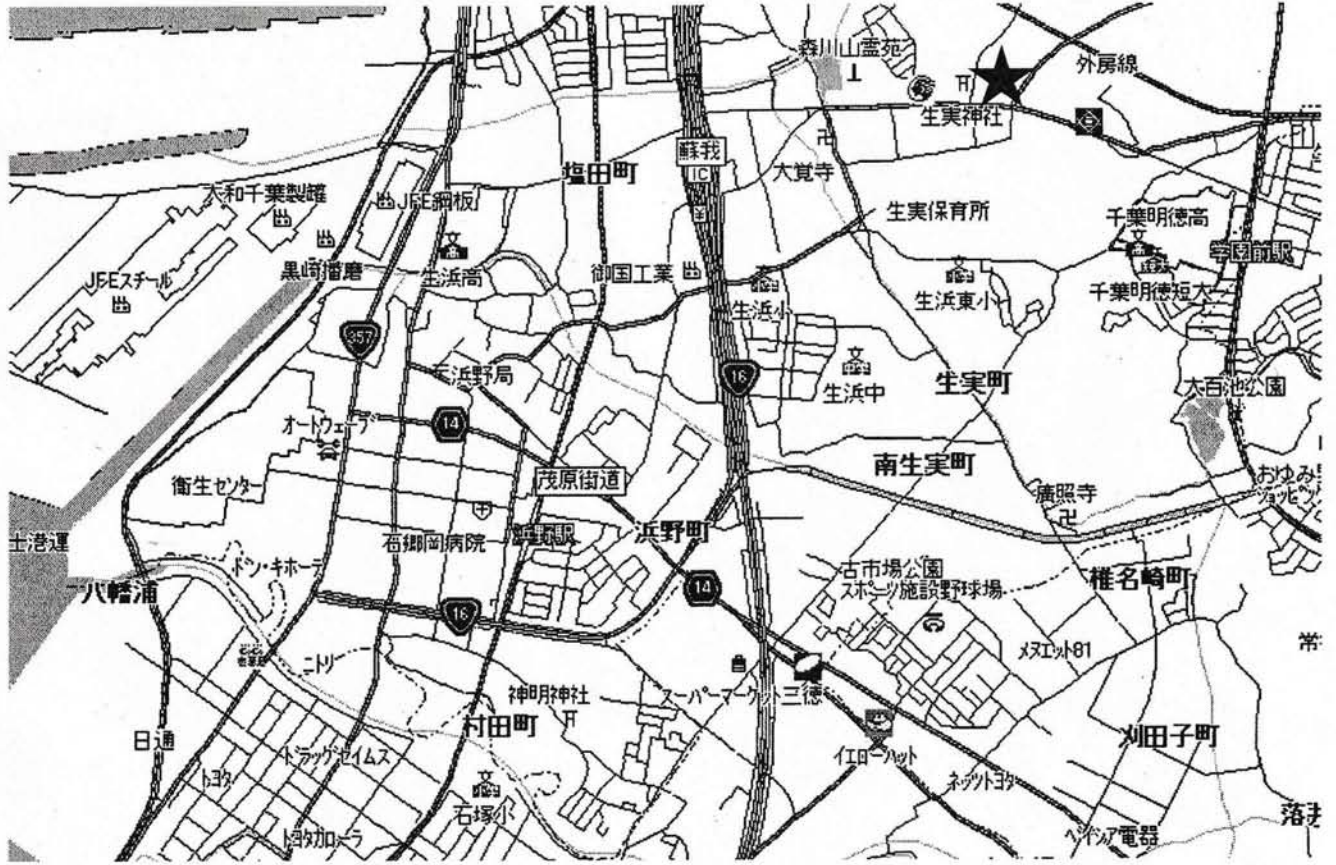

管内犯罪発生状況

警察官の街頭活動にご協力をお願いします。

我々警察官は、皆さんが安全で安心な社会生活ができるよう昼夜を問わずパトロールなどの街頭活動を行っています。

特に街頭活動中に、不審者や不審な車両などに対し行うお声かけ、いわゆる「職務質問」は、犯罪を先制的に押さえ込む効果の非常に高い警察活動です。

我々警察官は、犯罪を未然に防止し、市民の皆さんが犯罪の被害に遭わないよう懸命に街頭活動などを行っています。どうか職務質問の趣旨をご理解いただき、今後とも警察活動にご協力をお願いいたします。

《県内自転車盗多発》
※自転車には、
ツーロックを！

★……………車上ねらい

令和四年四月一日から四月三〇日
までの犯罪発生状況

1件