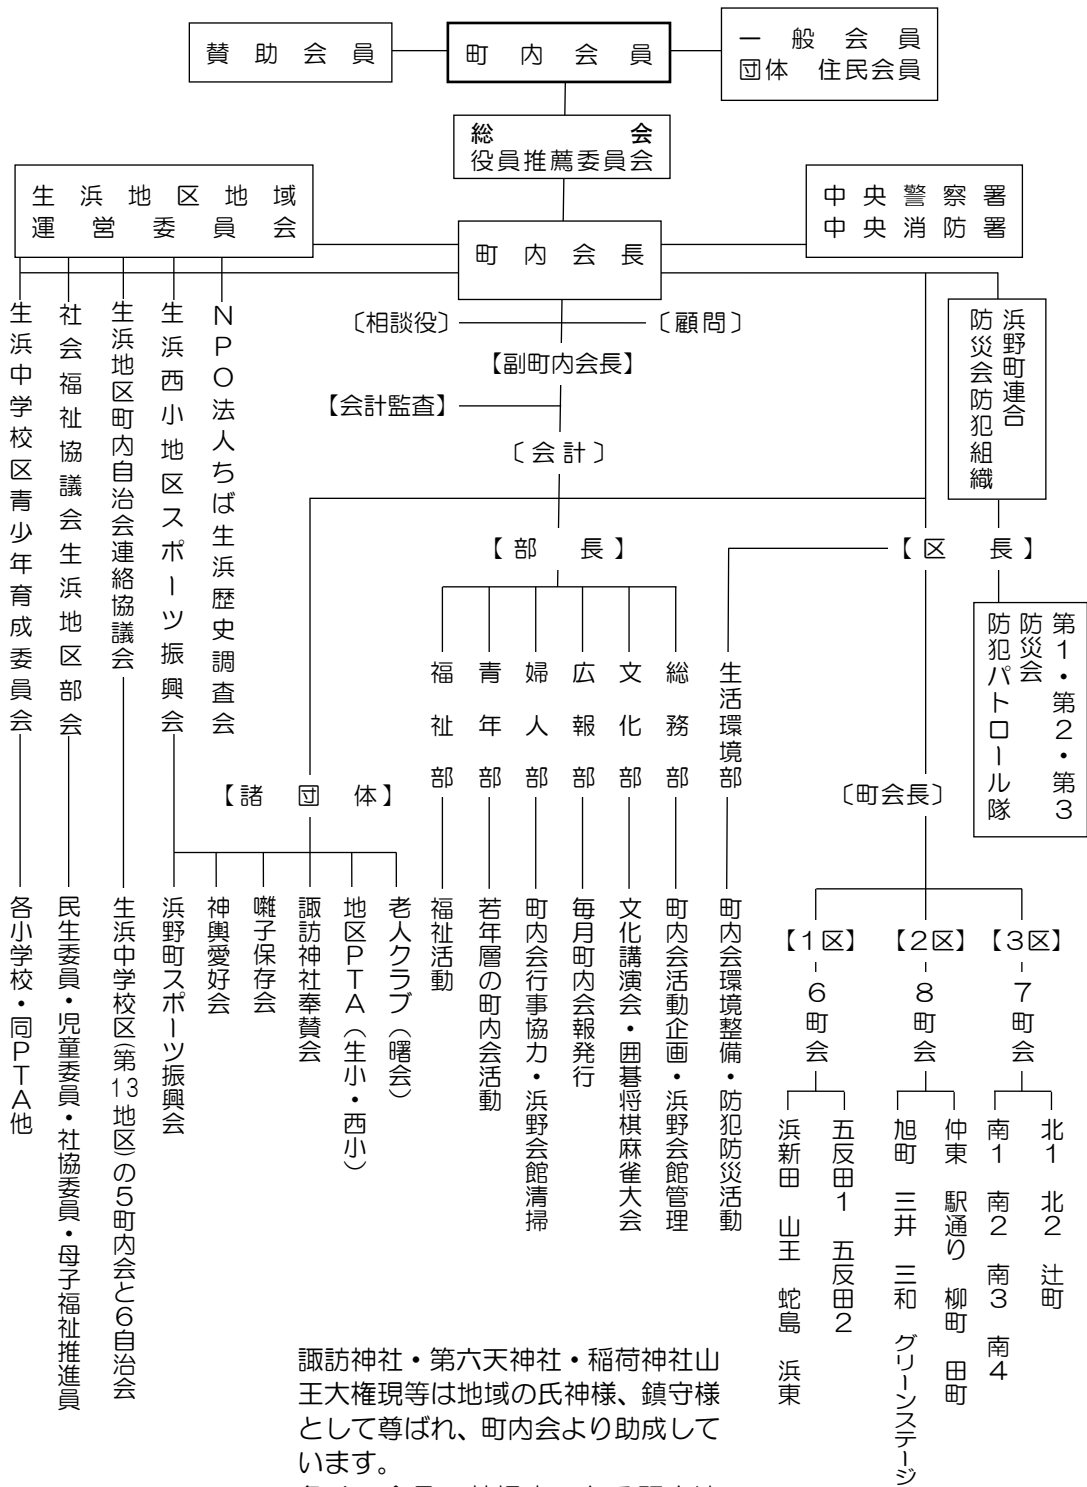

# 浜野町内会組織関連図

諏訪神社・第六天神社・稲荷神社山王大権現等は地域の氏神様、鎮守様として尊ばれ、町内会より助成しています。  
 多くの会員の菩提寺である顕本法華宗如意本行寺より、浜野会館の土地を借用しています。