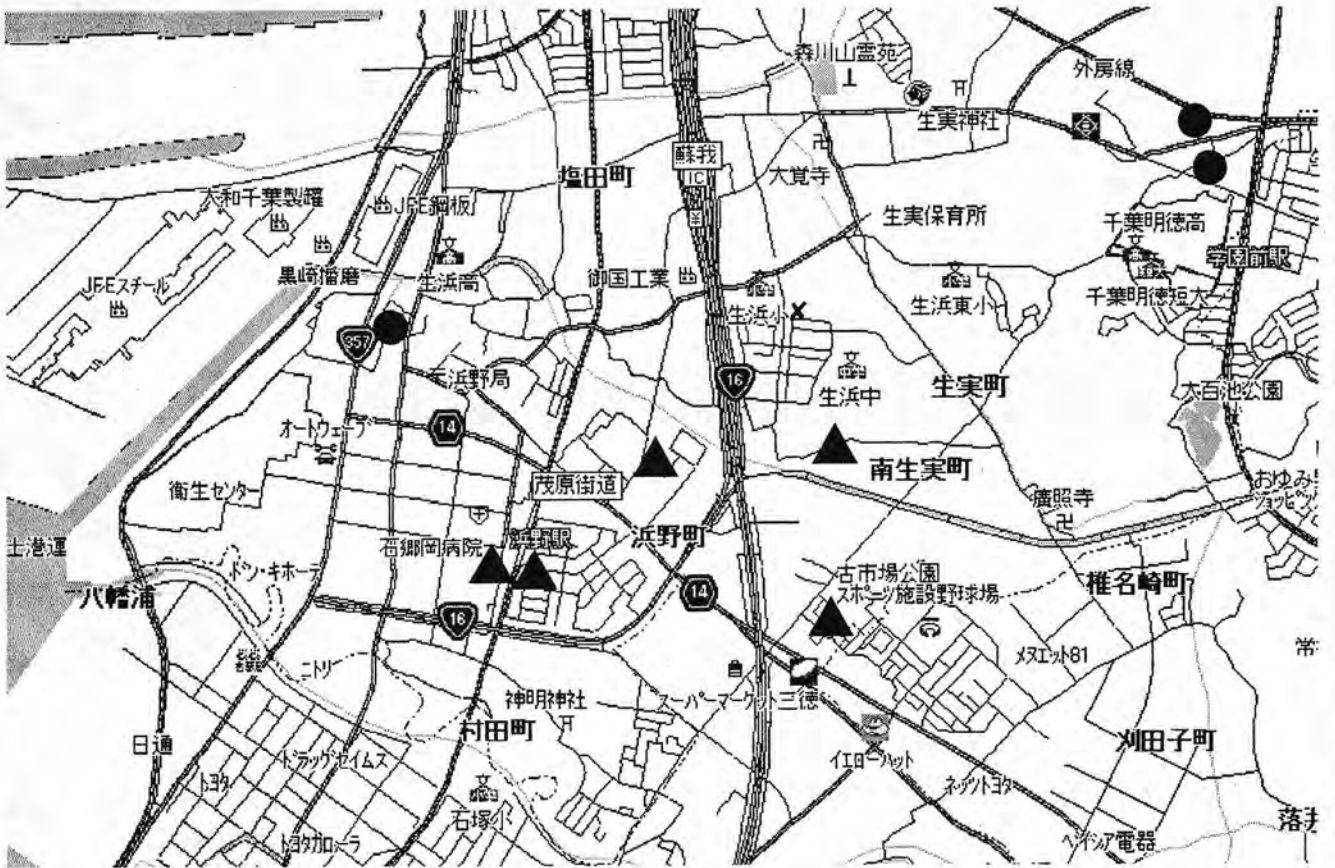

皆様のご理解、ご協力をお願いします。

【パラリンピック競技大会】

令和3年8月24日（火）から同年9月5日（日）までの13日間

千葉県警察HP
(東京2020情報)

管内犯罪発生状況

旧盆期間中の運転免許業務のご案内

例年、旧盆期間中は、運転免許センター・各警察署ともに大変混雑します。

また、駐車場には限りがありますので、ご来場の際は公共交通機関の利用をお願いします。
 (※注・周辺道路への駐車はできません。駐車場が混雑して受付時間に間に合わない場合があります。)