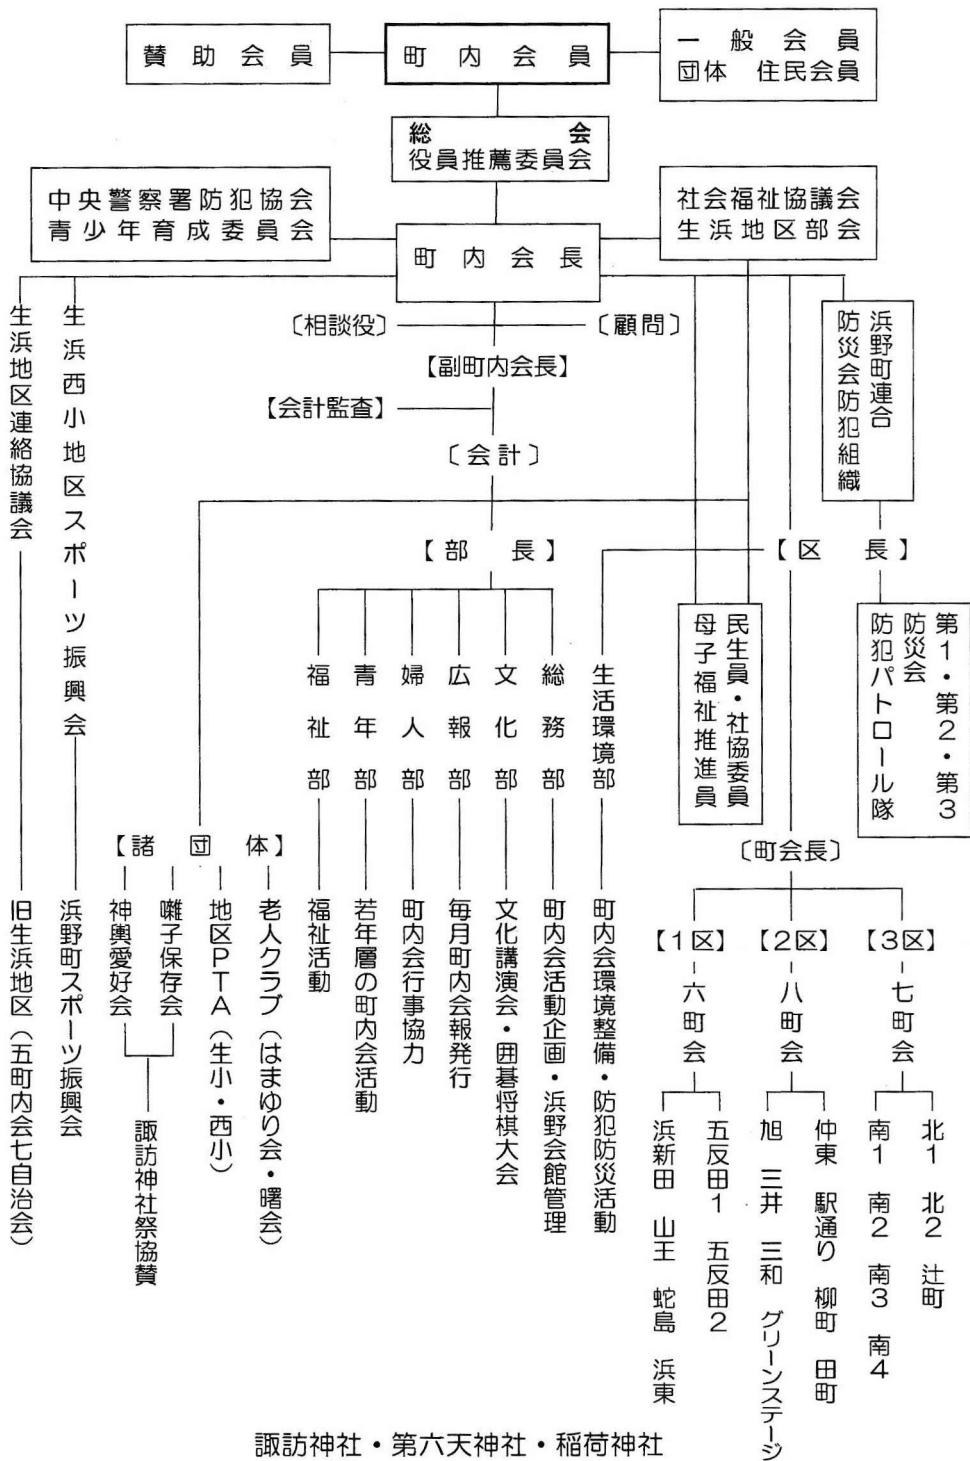

浜野町内会組織関連図

諏訪神社・第六天神社・稻荷神社
山王大権現等は地域の氏神様、
鎮守様として尊ばれ、町内会より
助成しています。