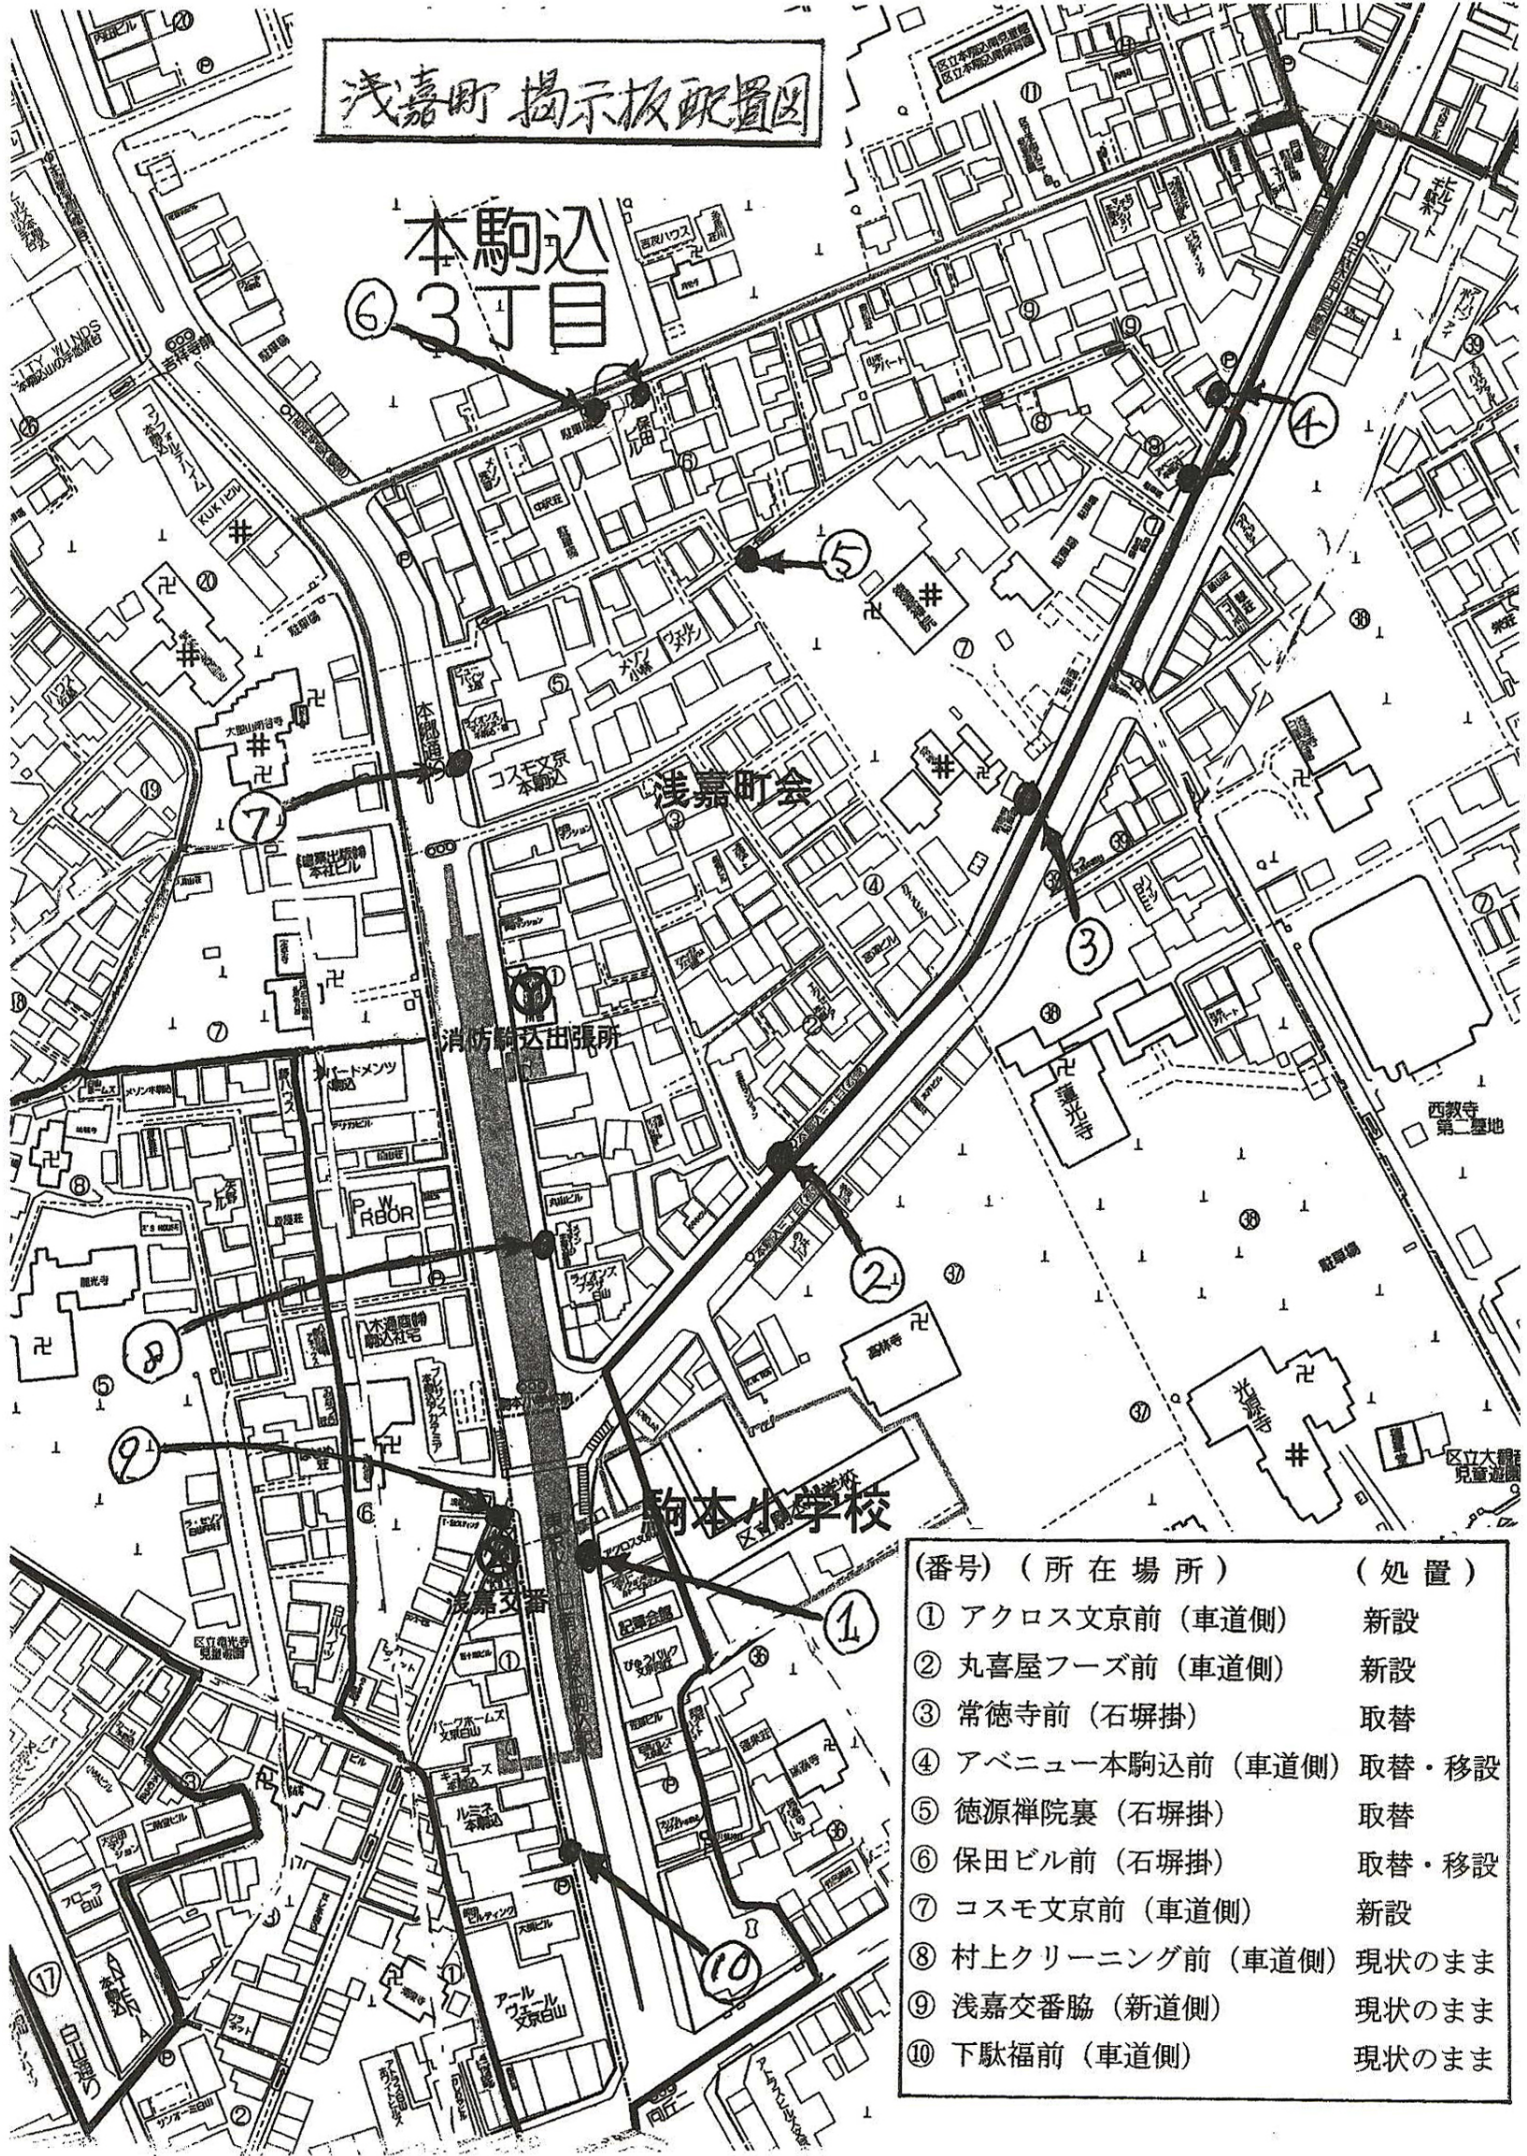

# 浅嘉町 掲示板設置図

本駒込  
⑥ 3丁目

(番号)	(所在場所)	(処置)
①	アクロス文京前 (車道側)	新設
②	丸喜屋フーズ前 (車道側)	新設
③	常德寺前 (石塀掛)	取替
④	アベニュー本駒込前 (車道側)	取替・移設
⑤	徳源禅院裏 (石塀掛)	取替
⑥	保田ビル前 (石塀掛)	取替・移設
⑦	コスモ文京前 (車道側)	新設
⑧	村上クリーニング前 (車道側)	現状のまま
⑨	浅嘉交番脇 (新道側)	現状のまま
⑩	下駄福前 (車道側)	現状のまま